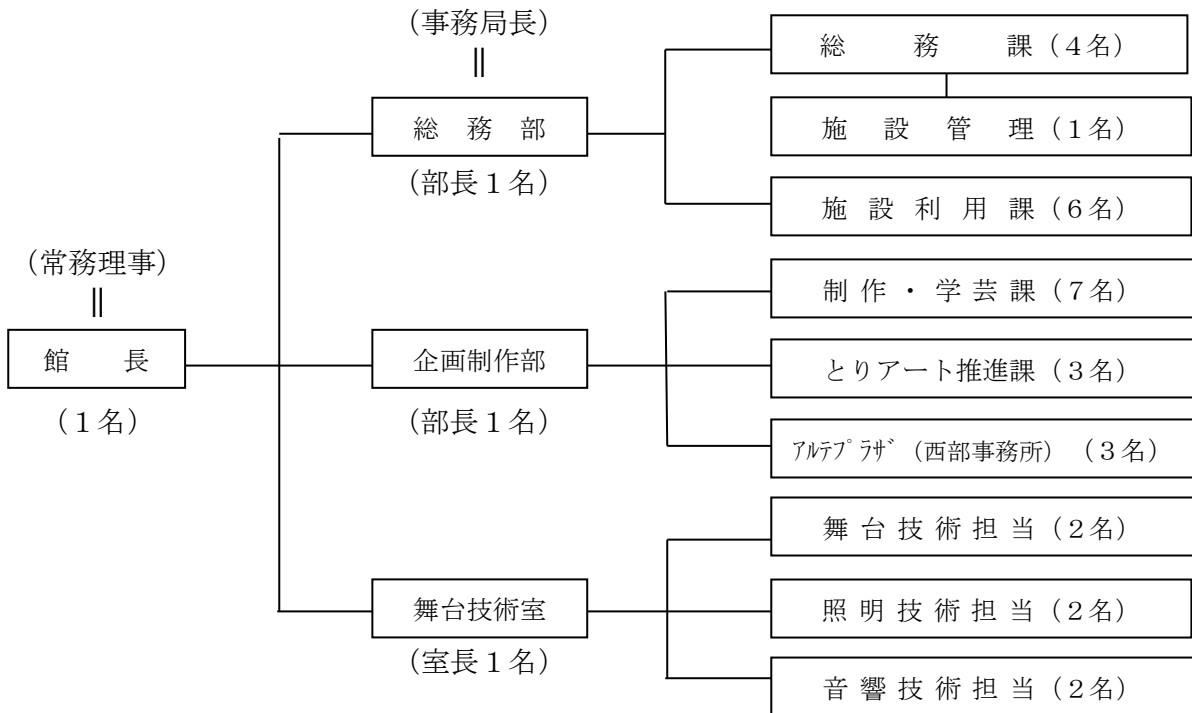

公益財団法人鳥取県文化振興財団 組織図

H31. 1. 1

【県民文化会館】34名（アルテプラサ 3名含む）

【倉吉未来中心】20名