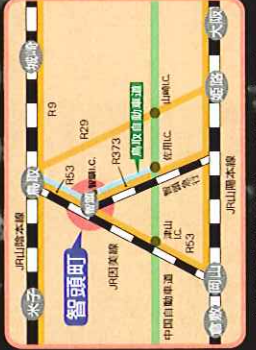

雪まつり
程町宿街道を彩る灯りのファンタジー

幻想の宿

♪音楽あり、食あり、
♪各種イベント盛り沢山♪

竹灯籠の作るほのかな灯りの世界

"灯りの小路"

石谷家住宅～塩屋出店 周辺
河原町商店街

2/7 土 10:00～21:00

鳥取県八頭郡智頭町

開会式 10:00～
JR智頭駅前広場

- よさこい踊り(チーム燕天星、輪舞)
- 岡山県新庄村「四人餅つき実演」

智頭宿一円

＜交通アクセス＞

雪景色に映える黒い鉄の線
★浮世絵美人

お問合せ先 ◆ 智頭町総合案内所 TEL:(0858)76-1111

主催 ◆ 第16回 智頭宿雪まつり実行委員会

事務局 ◆ 智頭町観光協会、智頭宿まちづくり協議会、かわらまち夢づくり委員会