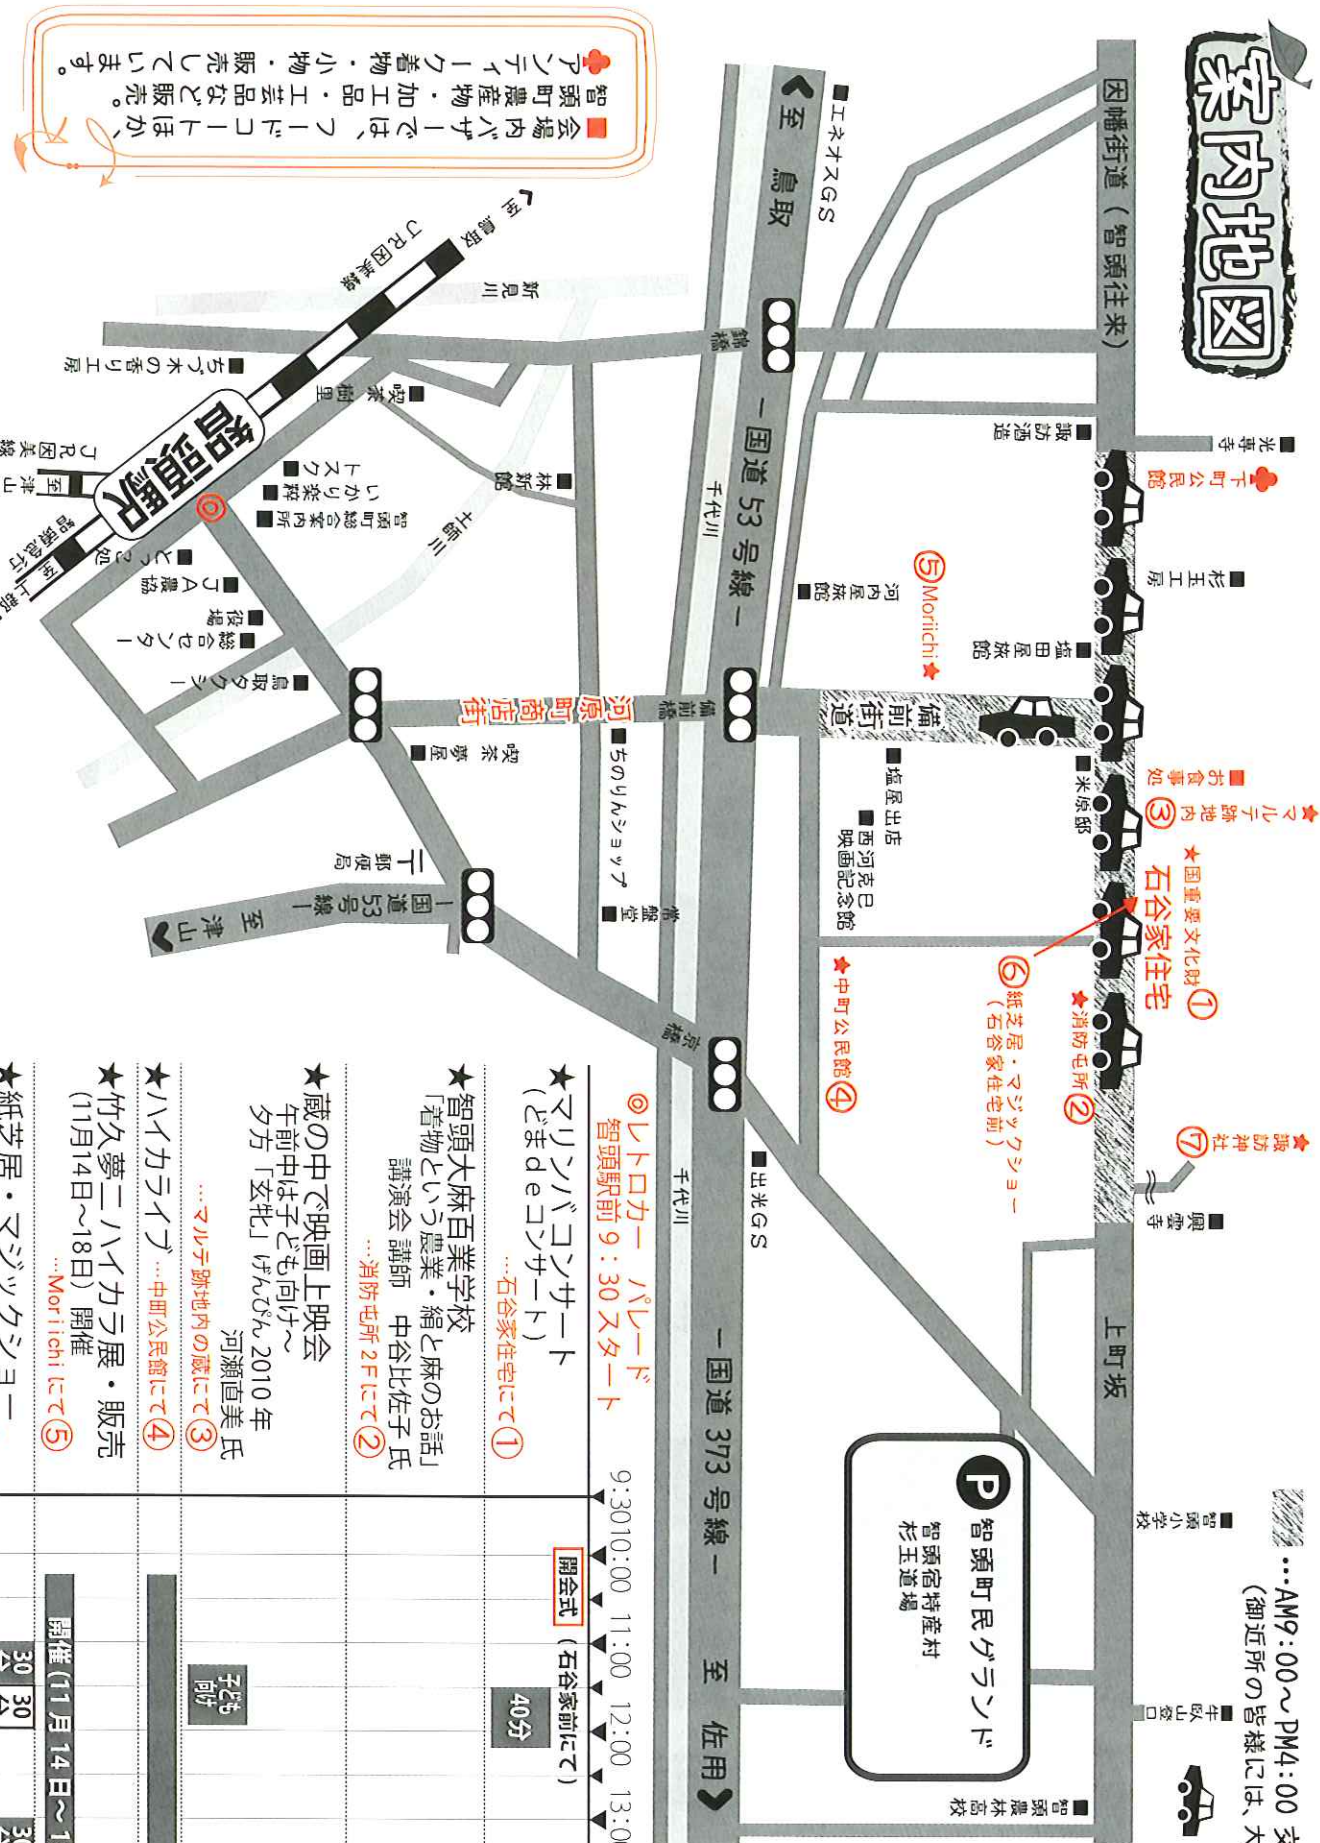

鳥取県

第3回

2014

11月16日
(日)

チヂム宿

*開催時刻

10:00～16:00

*オープニングレトロカーパレード

9:30 (智頭駅前発)

「大正浪漫へタイムスリップ！」

時代衣装に身を包み、智頭町散策。
昭和初期の麗しきレトロカーが、多数並びます。

※お問い合わせ先※

智頭町観光協会 TEL 0858-76-1111

URL <http://www.town.chizu.tottori.jp>

町制施行100周年記念

案内地図

会場内パザーでは、フードコートほか、智頭町農産物・加工品・工芸品など販売。
 アンテナショップ着物・小物・販売しています。

※着物レンタル・着物持込み・着付け有り(有料)詳細は、お問い合わせ下さい。
 ※諏訪神社にて...幻想的な紅葉を眺められるかも？
 アンテナショップ15日(土)~22日(土)まで...
 ※河原町商店街で、軽トラ市をやっています!!(ちのりんショップ付近)

...AM9:00~PM4:00 交通規制があります。
 (御近所の皆様には、大変ご迷惑をおかけします。)
 ...レトロカー展示場所

開催(11月14日~18日)販売しています
 30分 30分 30分 30分 30分

17:00 玄批
 子ども向け