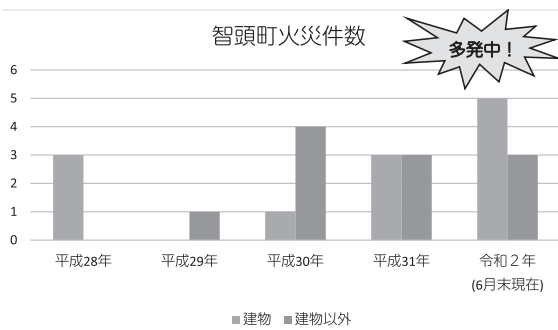

消防誌

CALL 119

智頭町で 火災が多発しています

町内では、今年に入って8件の火災が発生しています。大切な命・財産を守るため、火の用心を心がけましょう。万が一に備え、住宅用火災警報器が正しく作動するか、消火器を正しく使用できるか今一度確かめましょう。安全で安心して暮らせる町となるよう、防火にご協力をお願いします。

消防団員募集中

消防団員募集

本町の消防団員数は403人で、人口比5.9%（4月1日時点）と県内で最も高い消防団加入率となっています。