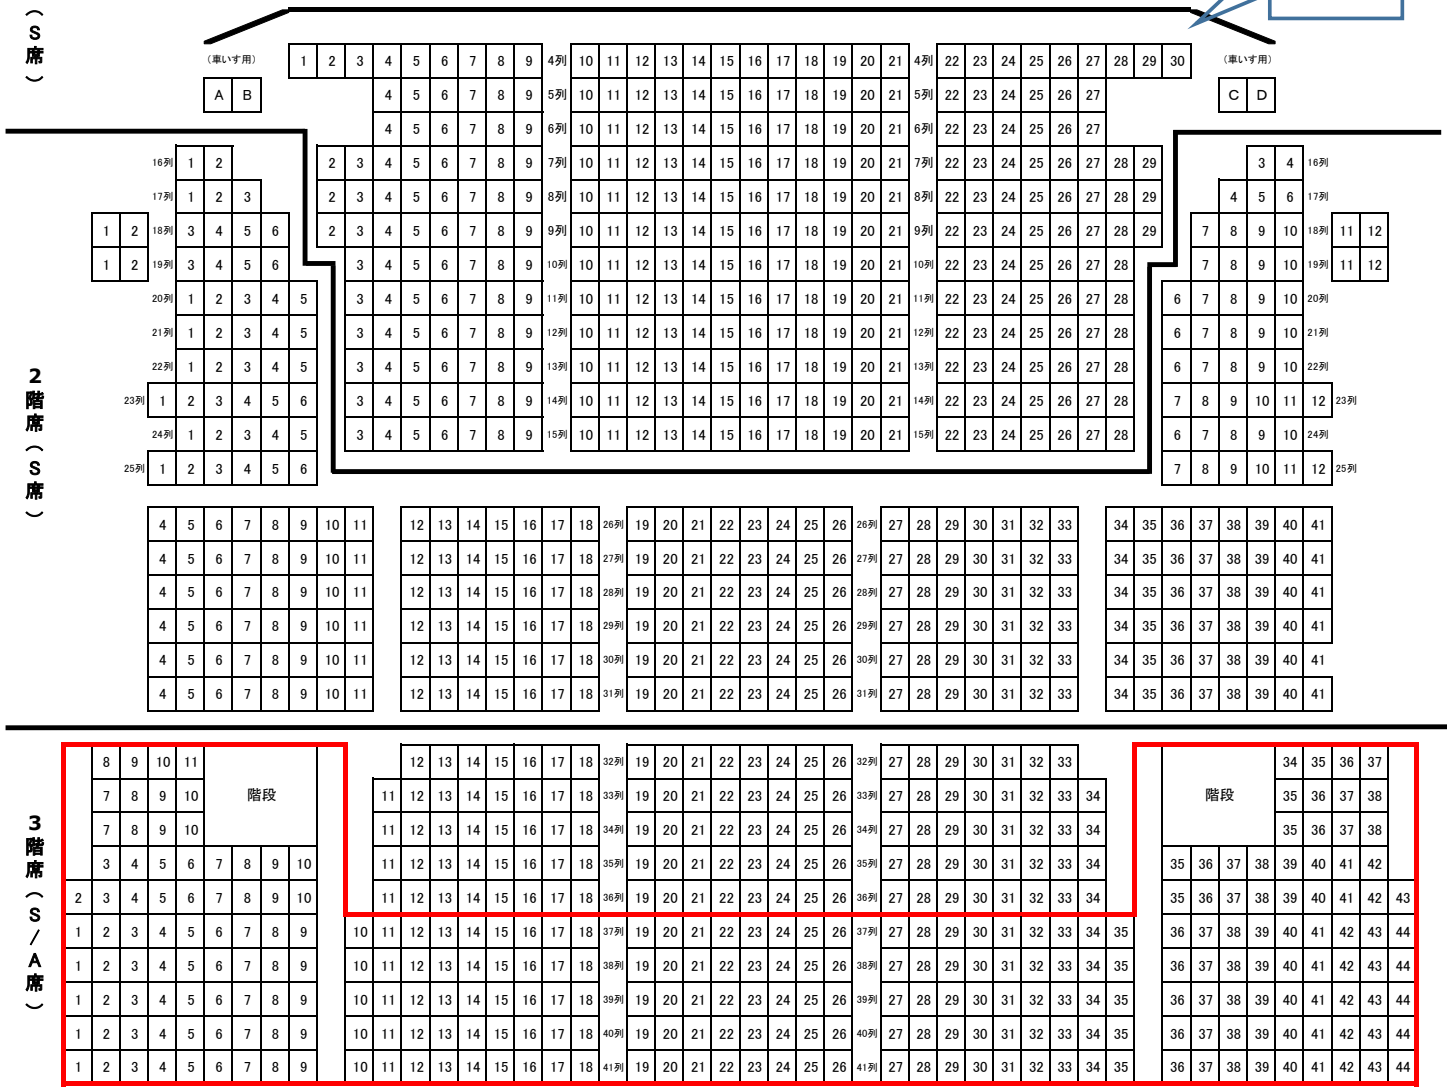

**NHK交響楽団演奏会 米子公演**  
 平成29年7月18日(火) 開場17:45 開演18:30 米子市公会堂 大ホール

ステージ

S席

1階席 (S席)

2階席 (S席)

3階席 (S/A席)

A席