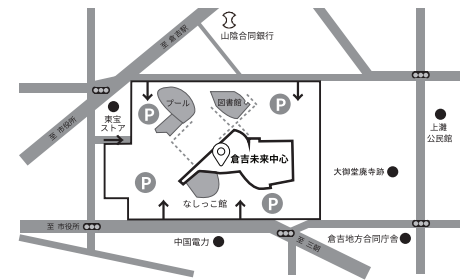

チケット料金 (全席指定・税込)

一般：7,800円 (はやとく割：7,100円) U18：3,500円

2公演セット：13,600円 (一般チケット2公演同時購入が対象)

※就学前のお子様は入場はできません。 ※はやとく割は3/31まで

※U18…公演当日に18歳以下の方。入場の際は身分証明書等の提示が必要です。

※車いす席及び公演鑑賞に際してサポートが必要な場合は予めお問い合わせください。

※営利目的の転売は固くお断りいたします。

※公演中止の場合を除き、ご購入後のチケットのキャンセル・変更はできません。

倉吉未来中心

- ▶ とりぎん文化会館
- ▶ アルテプラザ (米子駅前ショッピングセンター4階)
- ▶ WEB チケとっとり
- ▶ ローソンチケット ※座席指定不可
 - La Mère 母 [Lコード：63990]
 - Le Fils 息子 [Lコード：63994]

WEB 購入はこちら
[WEB チケとっとり]

文化庁 【劇場・音楽堂等における 子供舞台芸術鑑賞体験 支援事業】申請中

採択の場合、エリア限定で18歳以下無料招待・保護者席半額キャンペーンを実施する場合があります。詳細は4月上旬～中旬に主催者ホームページにて公開予定。キャンペーンの実施有無に関わらず、購入済みのチケット変更・払い戻しはできません。

鳥取県立倉吉未来中心 〒682-0816 鳥取県倉吉市駄経寺町 212-5

- 【車】JR倉吉駅から車で約10分
 - 【バス】JR倉吉駅バスターミナルから「西倉吉」「生田車庫」「広瀬」行き(2番のりば)倉吉パークスクエア経由→「倉吉パークスクエア」下車(乗車時間12分) 経由以外→「倉吉パークスクエア北口」下車(乗車時間9分)→徒歩5分
- ※会場駐車場には限りがありますので、できるだけ公共交通機関をご利用ください。