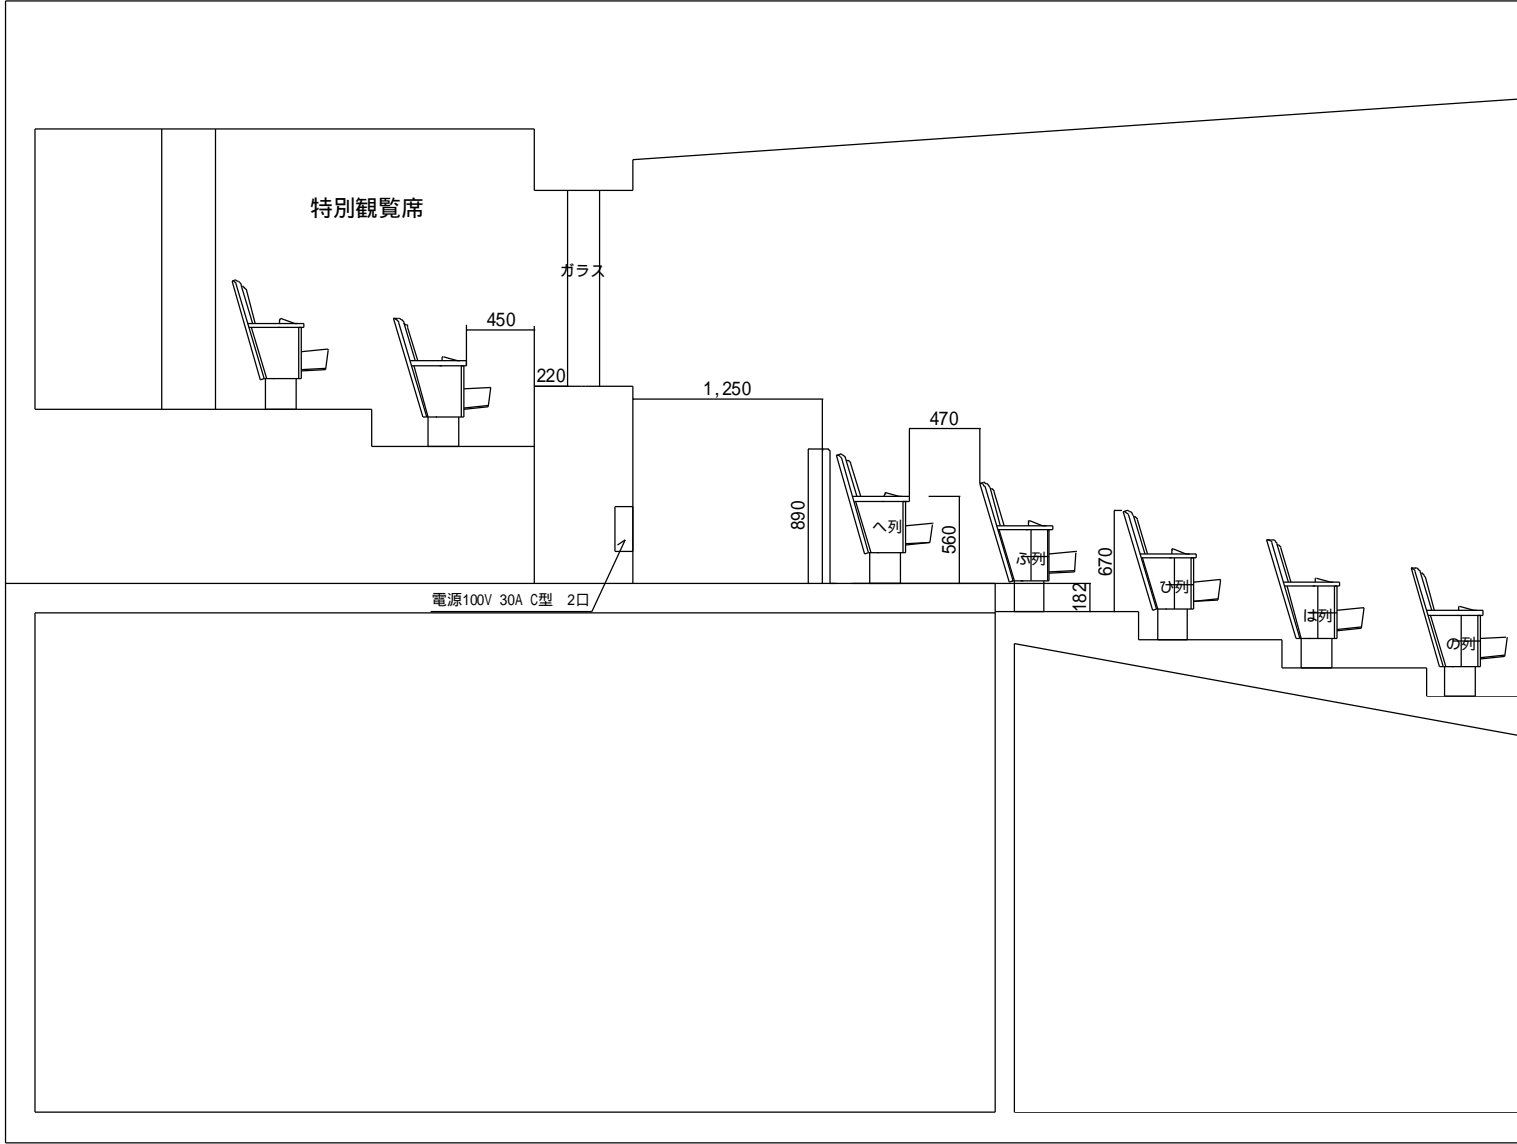

特別観覧席

ガラス

450

220

1,250

470

890

へ列

560

5列

670

ひ列

3列

の列

電源100V 30A C型 2口

鳥取県民文化会館 梨花ホール

1階(奥)客席 立面図 1:50