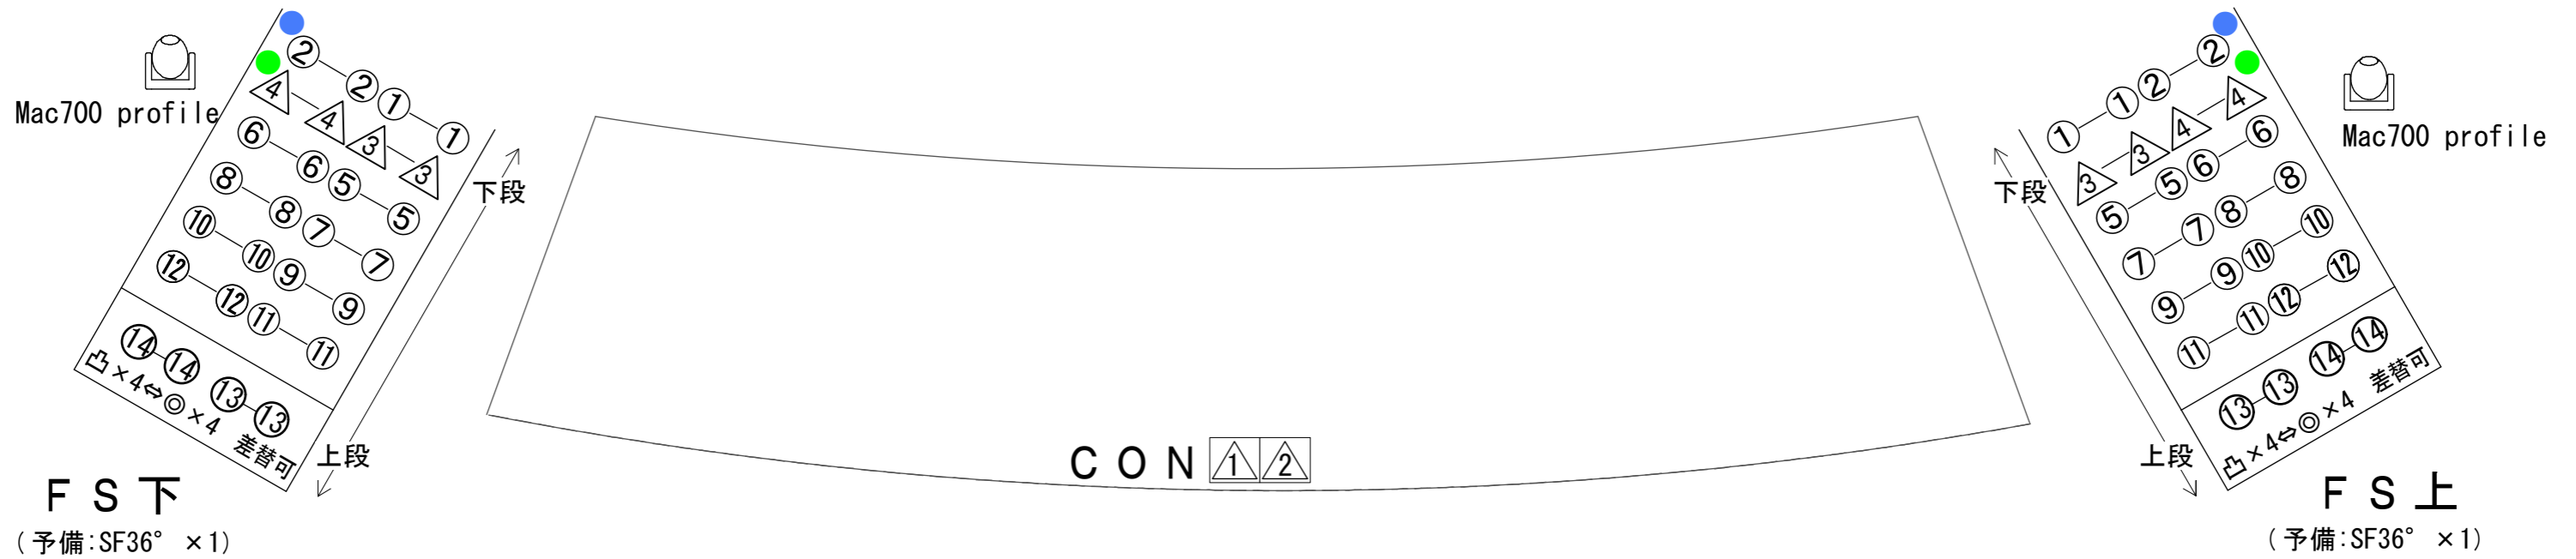

# 梨花ホール FR・CL回路図

- 平凸 1KW (FR)
- 平凸 1.5KW (FR最上段)
- △ Source Four 750W  
(FR→zoom・CON→19° アイリス付)
- EM-210Z 2KW 8吋(1CL、2CL)
- アイリス付
- ⚡ Xenon

2KW

3KW

C P

- DMX-OUT (A, B)+平行15A
- DMX-OUT (A, B)+平行15A+イーサ
- 200V (D20A) 各2口