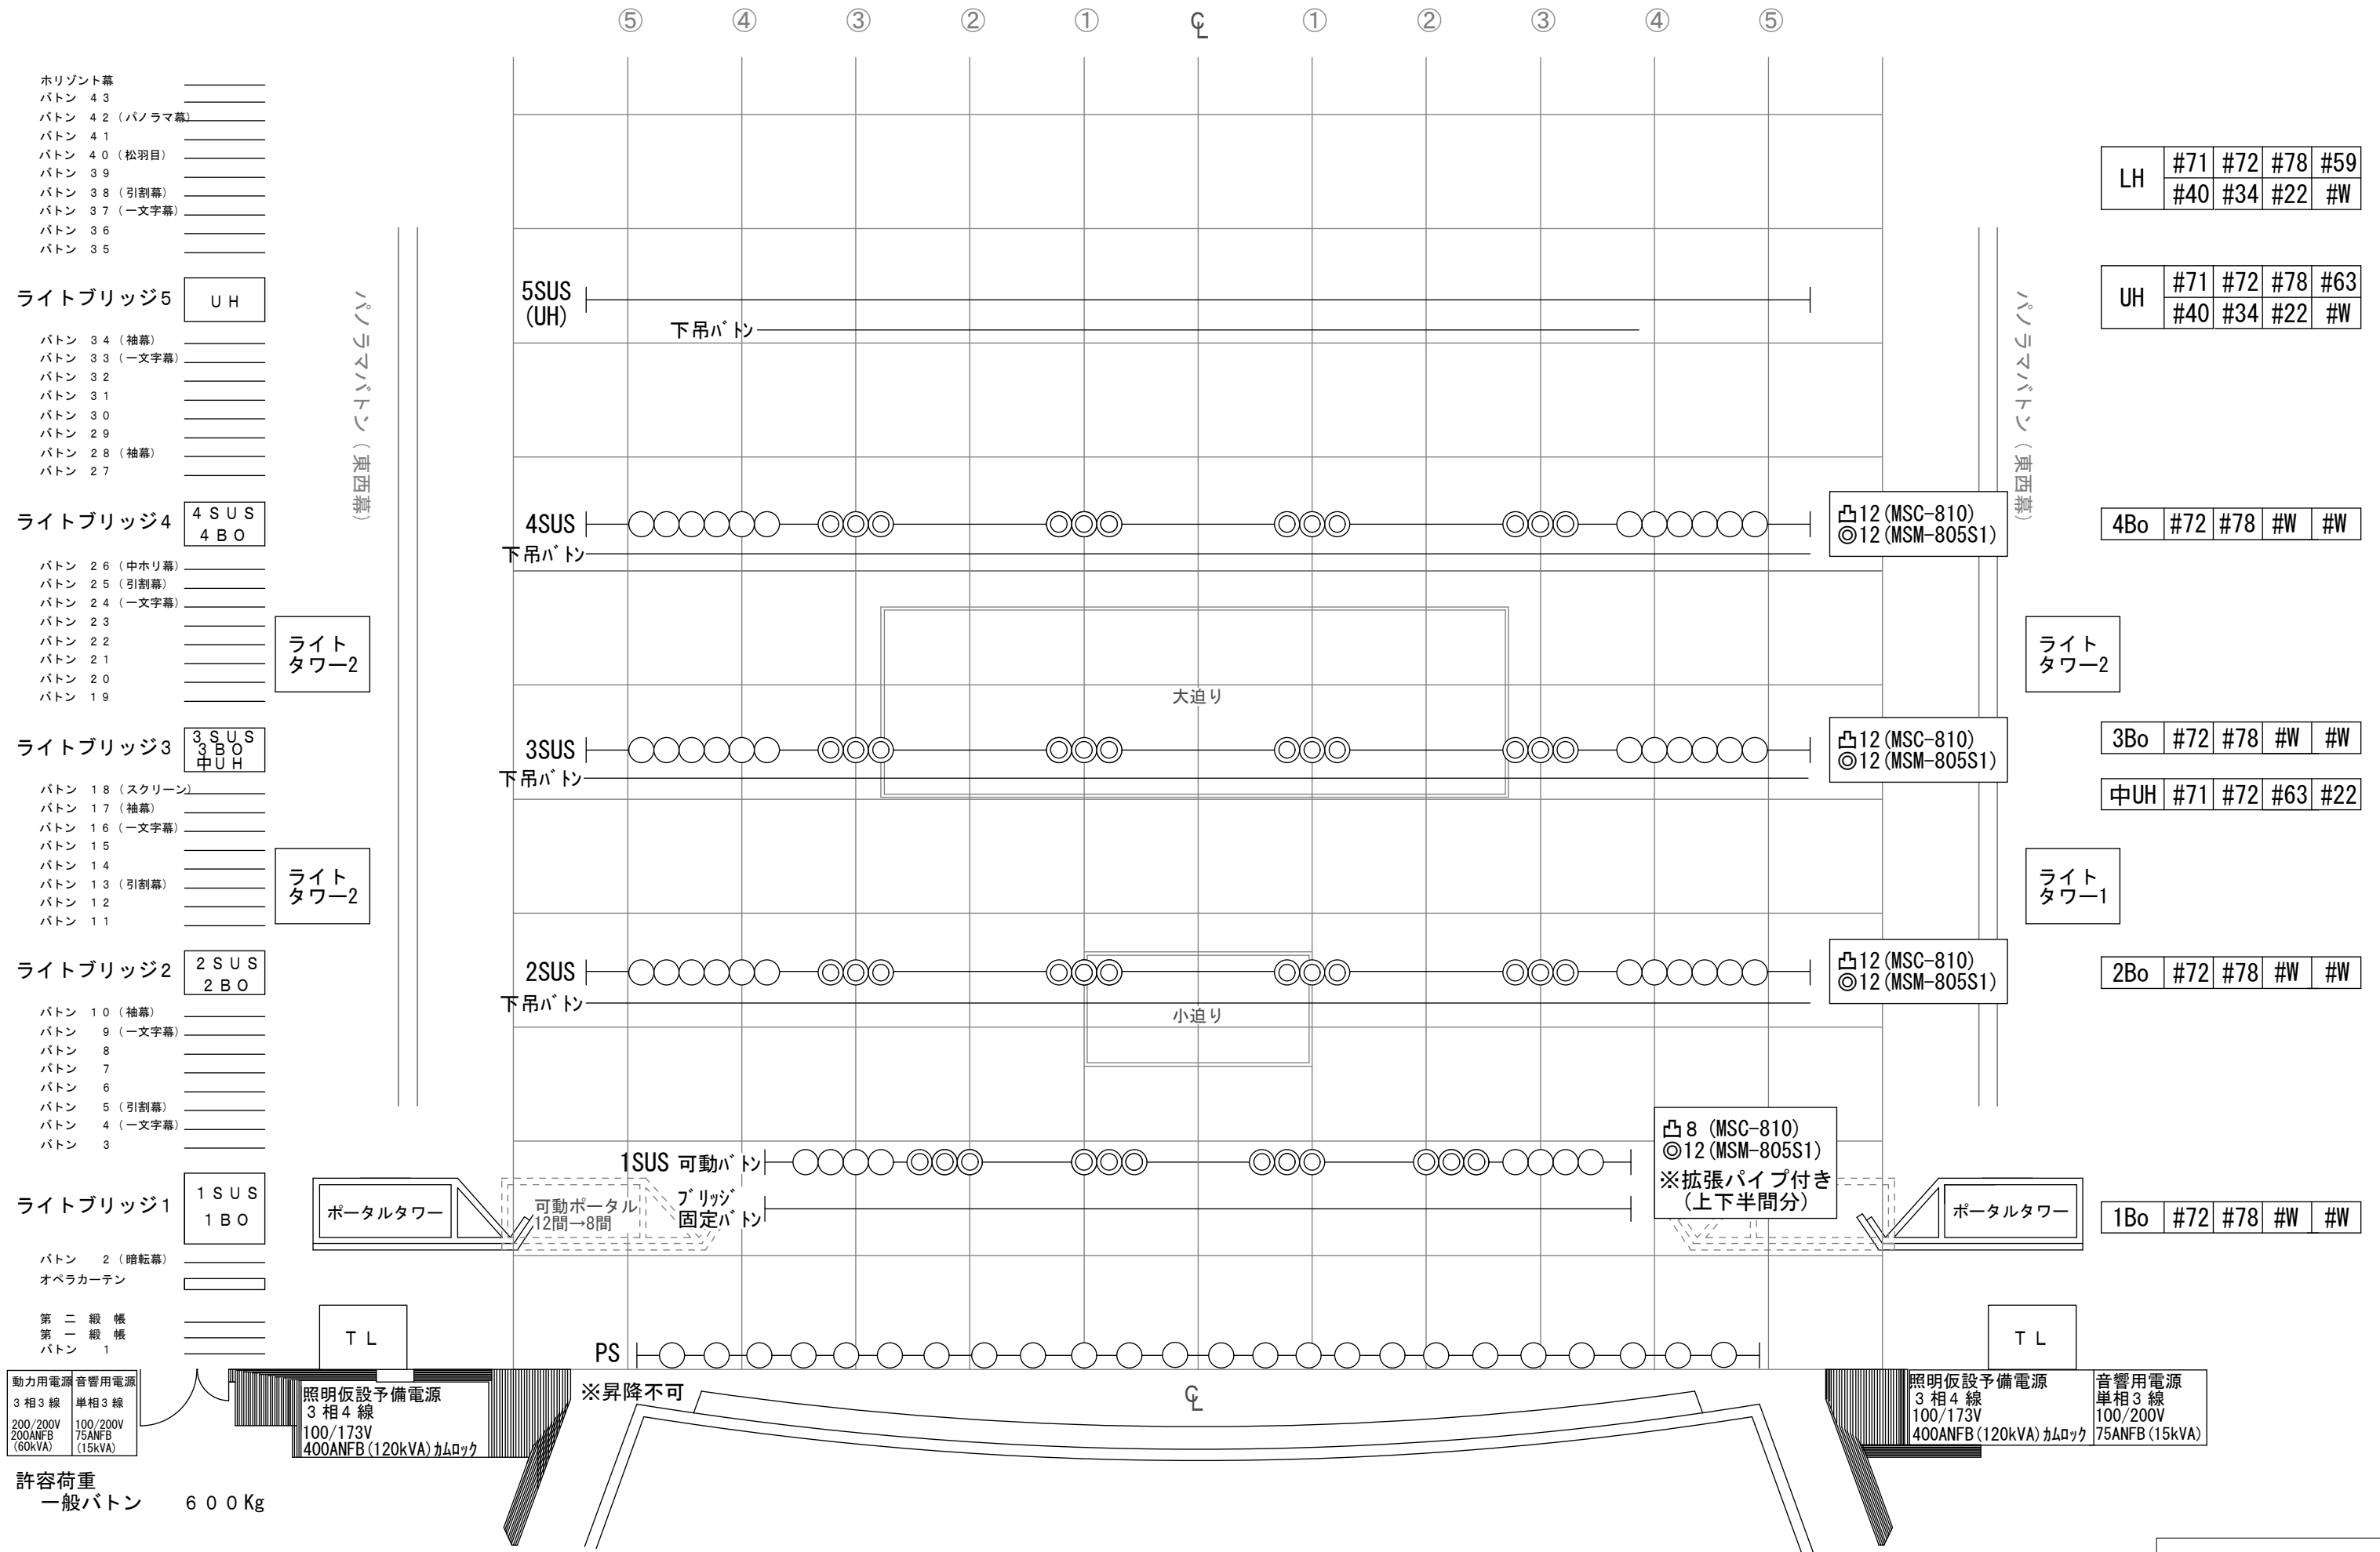

梨花ホール 基本仕込図

LH	#71	#72	#78	#59
	#40	#34	#22	#W

UH	#71	#72	#78	#63
	#40	#34	#22	#W

4Bo	#72	#78	#W	#W
-----	-----	-----	----	----

3Bo	#72	#78	#W	#W
-----	-----	-----	----	----

中UH	#71	#72	#63	#22
-----	-----	-----	-----	-----

2Bo	#72	#78	#W	#W
-----	-----	-----	----	----

1Bo	#72	#78	#W	#W
-----	-----	-----	----	----