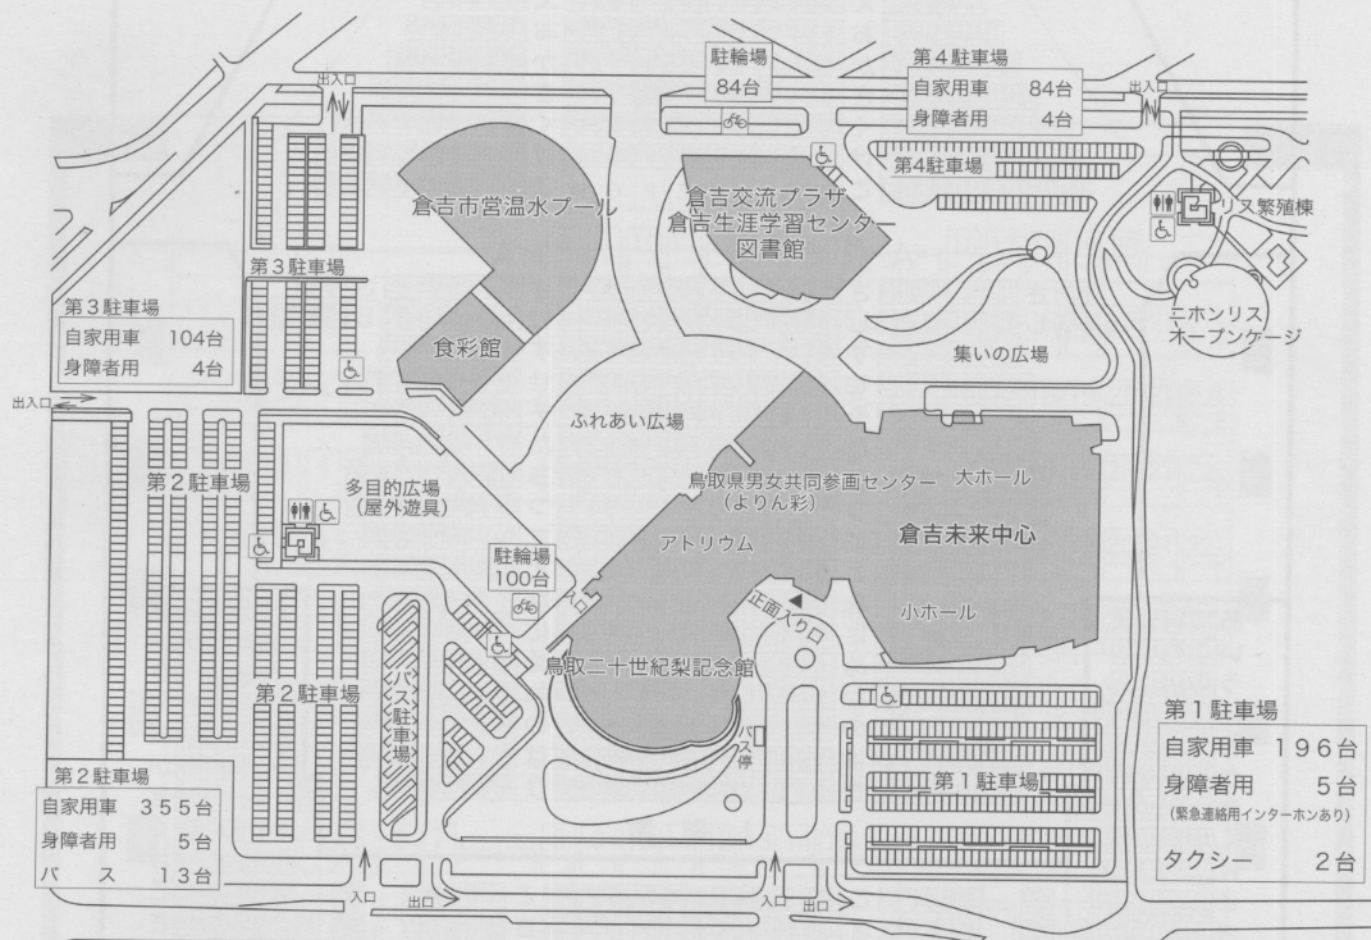

倉吉パークスクエア案内図

鳥取二十世紀梨記念館側の
身障者用駐車場には、屋根付き
通路が設けてあります。(3台分)

駐車場利用時間 8:00~22:00(22:00~閉切り)

➡ 駐車場利用の詳細 P11