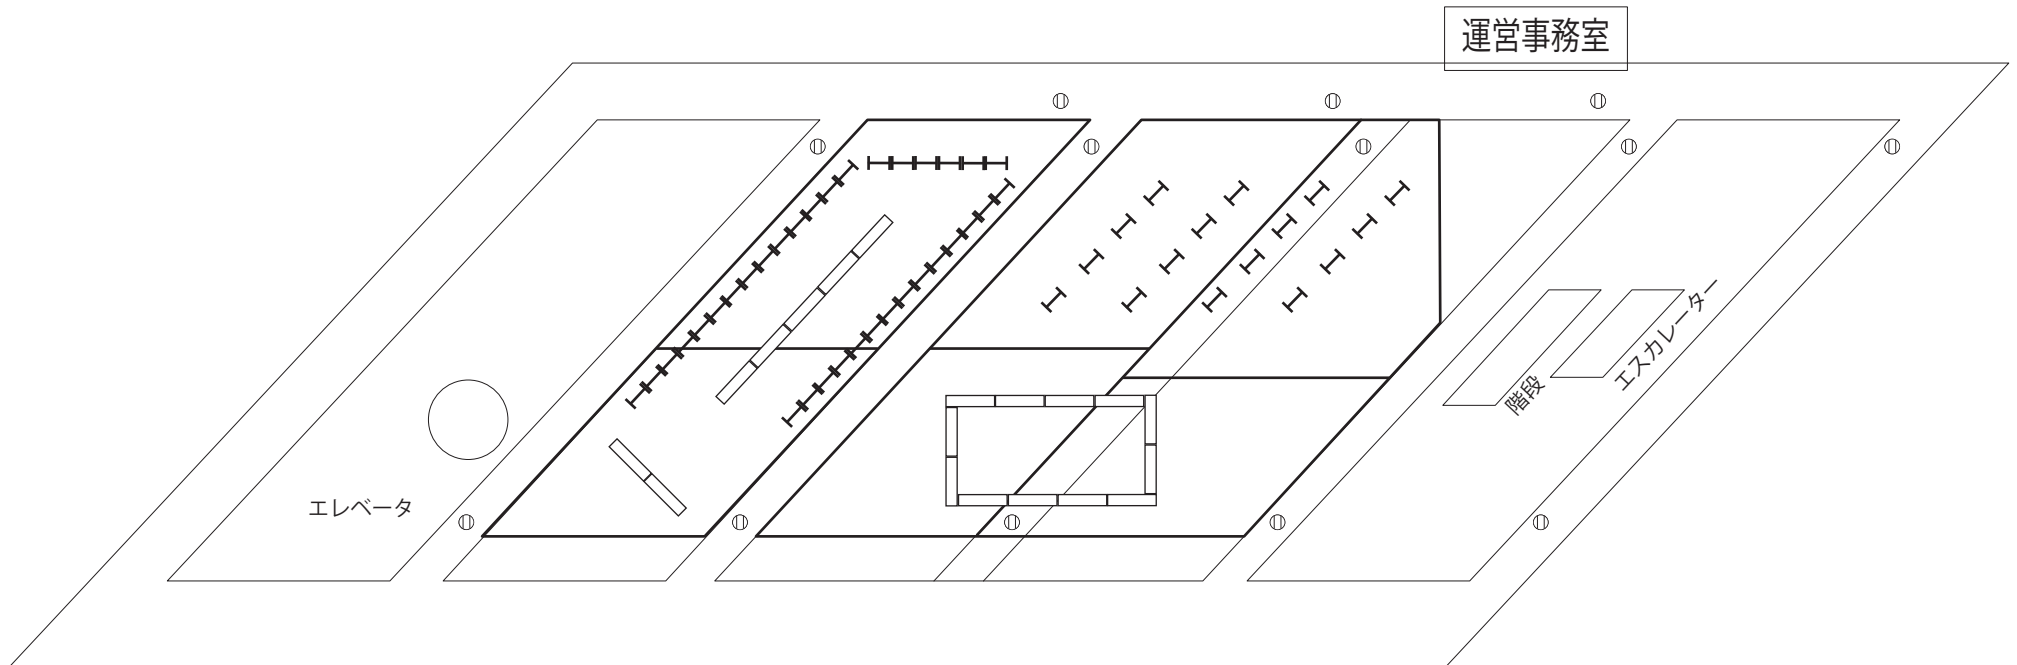

アトリウム レイアウトイメージ / 展示等

正面玄関

展示パネル設置台数

展示パネル (H) 寸法：横 86.5 cm / 縦 151 cm (キャスター含む高さ 180 cm)

縦方向… 1列最大 20 台程度

横方向… 1列最大 30 台程度

長机設置台数

長机 (□) 寸法：横 180 cm / 縦 45 cm / 高さ 70 cm

縦方向… 1列最大 10 台程度

横方向… 1列最大 13 台程度