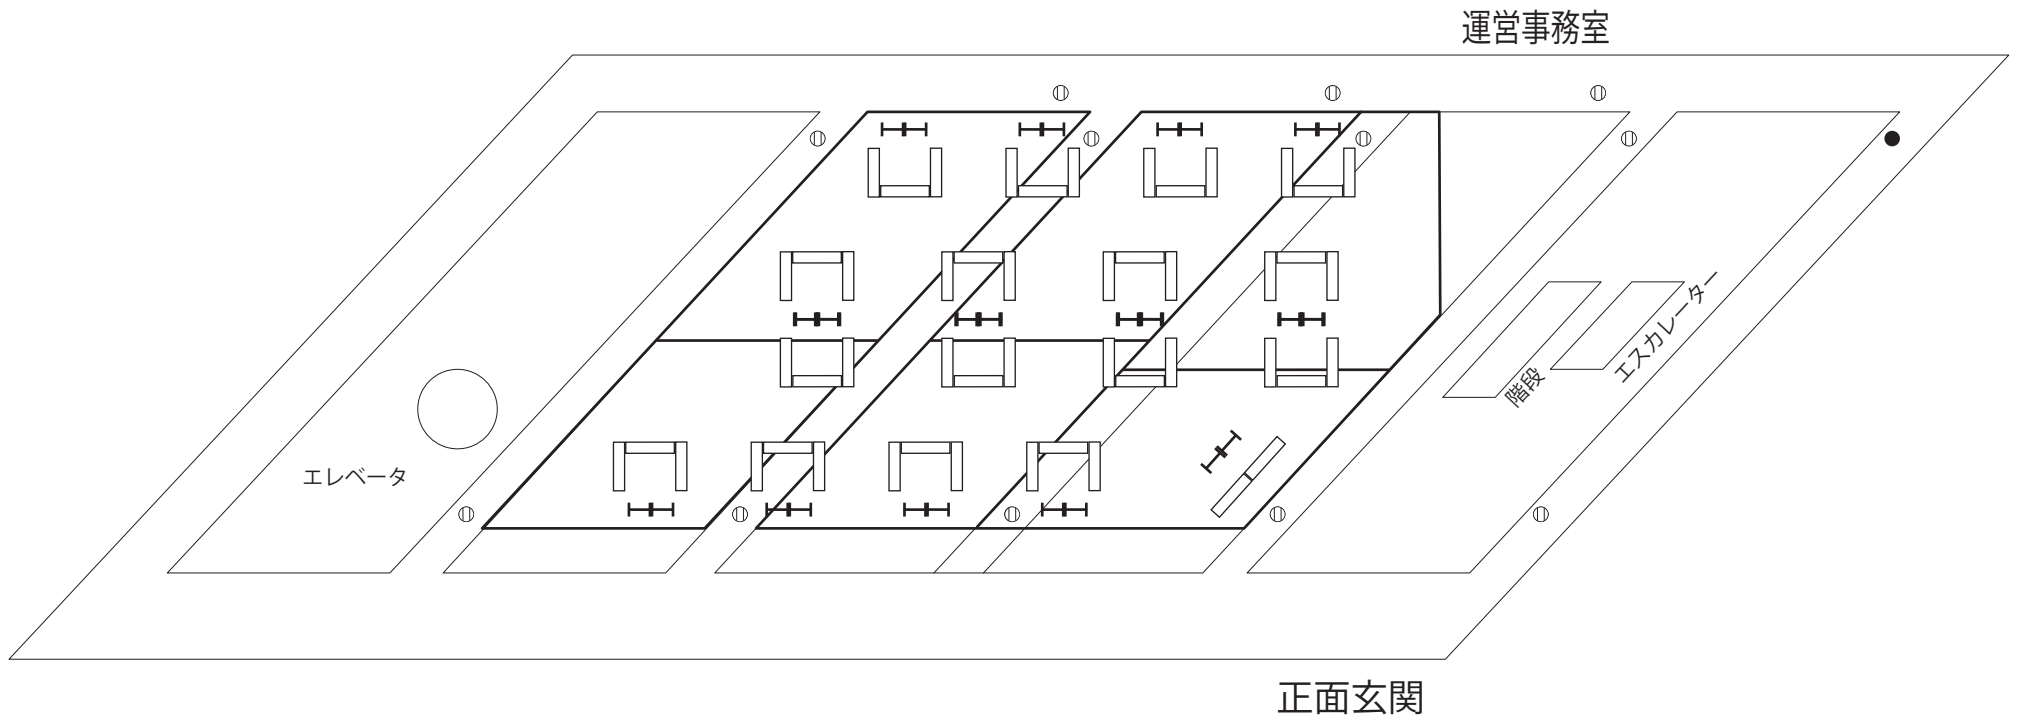

アトリウム レイアウトイメージ / 雑貨マーケット・出店ブース

展示パネル設置台数

展示パネル (H) 寸法：横 86.5 cm / 縦 151 cm (キャスター含む高さ 180 cm)

縦方向… 1列最大 20 台程度

横方向… 1列最大 30 台程度

長机設置台数

長机 (L) 寸法：横 180 cm / 縦 45 cm / 高さ 70 cm

縦方向… 1列最大 10 台程度

横方向… 1列最大 13 台程度