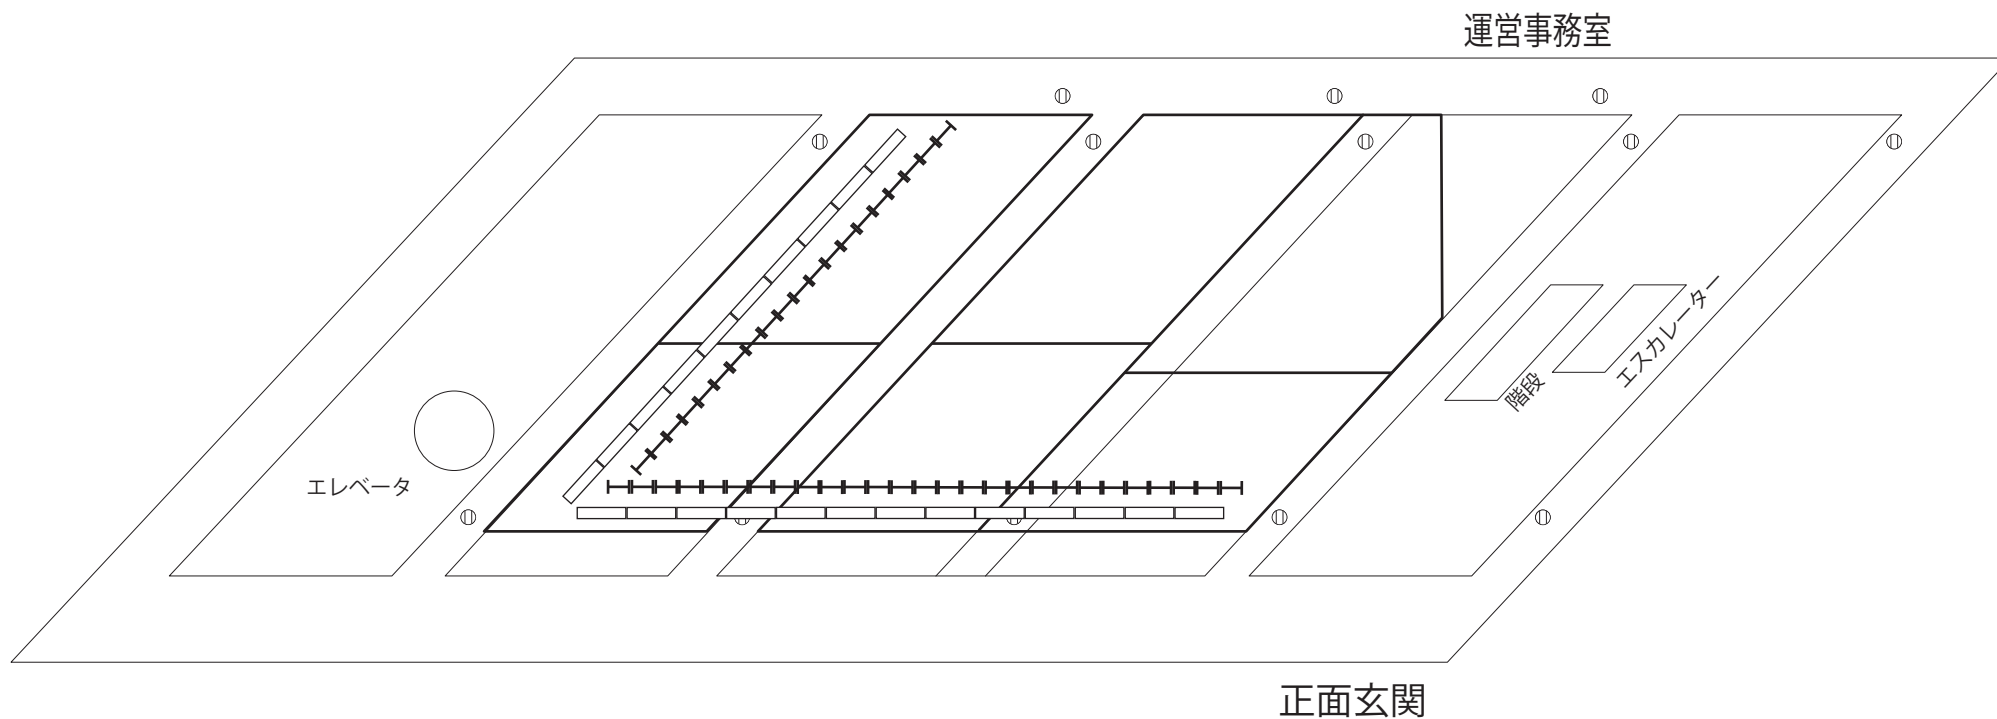

アトリウム（展示パネルと長机の最大設置数）

展示パネル設置台数

展示パネル(┆)寸法：横 86.5 cm / 縦 151 cm (キャスター含む高さ 180 cm)

縦方向… 1列最大 20 台程度

横方向… 1列最大 30 台程度

長机設置台数

長机(□)寸法：横 180 cm / 縦 45 cm / 高さ 70 cm

縦方向… 1列最大 10 台程度

横方向… 1列最大 13 台程度