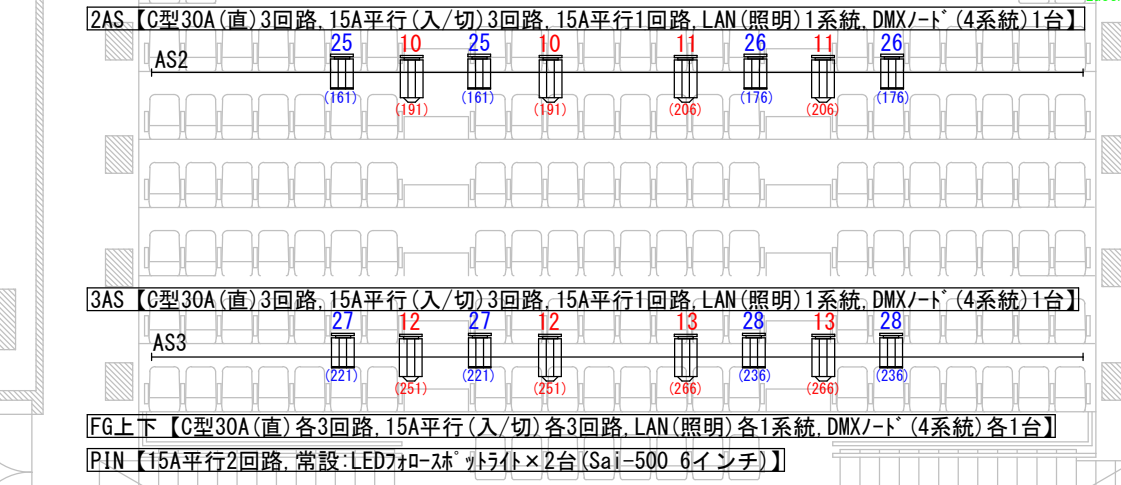

凡例

	LEDフレネルレンズ スポットライト×40 (Orkis fresnelM ADB社製)	00 灯体番号 (000) アドレス	【ノード】 DMX1: 固定器具 : 可搬型調光器用 DMX2: 空き DMX3: 舞台側スポット(カラー) DMX4: 客席側スポット(カラー)
	LED凸レンズ スポットライト×45 (Orkis pebbleM ADB社製)	00 灯体番号 (000) アドレス	
	LEDパラボラ スポットライト (UH/LH) ×24 (パナソニック製 NNQ36012/NNQ37012)	00 灯体番号 (000) アドレス	
	LEDパラボラ スポットライト (フルカラー) ×12 (パナソニック製 NNQ34010)	00 灯体番号 (000) アドレス	
	Sourcefour series2 Lustr (FG)	00 灯体番号 (000) アドレス	
	Sourcefore SPOT (移動用)	00 灯体番号 (000) アドレス	

新しい未来を切り拓く、音と文化の創造空間  
**鳥取県立倉吉未来中心**  
 Tottori Prefectural Kurayoshi Mirai Chushin

**小ホール**  
**基本仕込図**  
 2024/1/25作成 ※変更になる場合があります