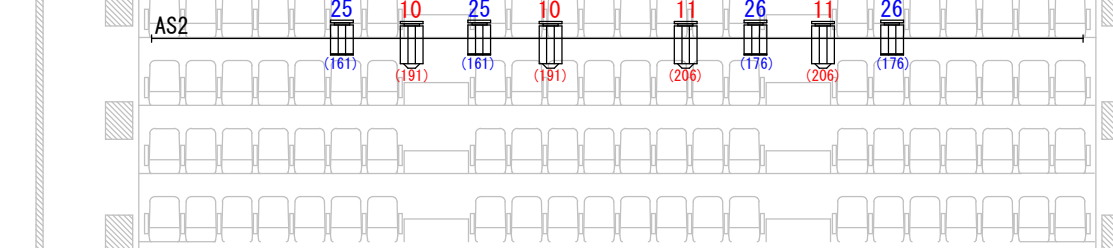

1AS 【C型30A(直)4回路, 15A平行(入/切)4回路, 15A平行(直)1回路, LAN(照明)1系統, DMX/ノド(4系統)1台】

2AS 【C型30A(直)3回路, 15A平行(入/切)3回路, 15A平行1回路, LAN(照明)1系統, DMX/ノド(4系統)1台】

3AS 【C型30A(直)3回路, 15A平行(入/切)3回路, 15A平行1回路, LAN(照明)1系統, DMX/ノド(4系統)1台】

FG上下 【C型30A(直)各3回路, 15A平行(入/切)各3回路, LAN(照明)各1系統, DMX/ノド(4系統)各1台】

PIN 【15A平行2回路, 常設:LEDパラボラライト×2台(Sai-500)】

新しい未来を切り拓く、音と文化の創造空間
鳥取県立倉吉未来中心
Tottori Prefectural Kurayoshi Mirai Chushin

小ホール
基本仕込図

2022/1/30作成 ※変更になる場合があります