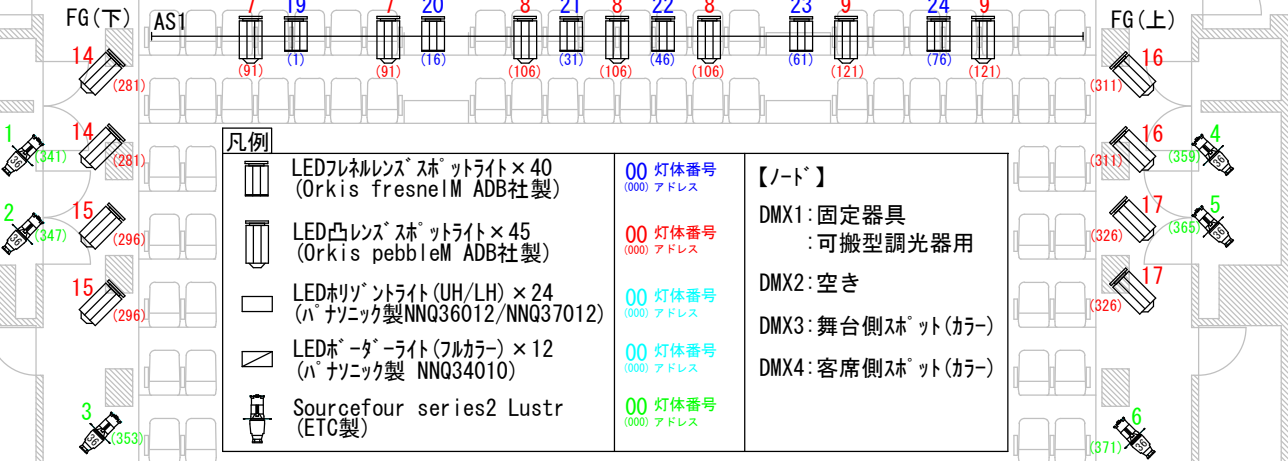

1AS 【C型30A(直)4回路, 15A平行(入/切)4回路, 15A平行(直)1回路, LAN(照明)1系統, DMX/ノド(4系統)1台】

2AS 【C型30A(直)3回路, 15A平行(入/切)3回路, 15A平行1回路, LAN(照明)1系統, DMX/ノド(4系統)1台】

3AS 【C型30A(直)3回路, 15A平行(入/切)3回路, 15A平行1回路, LAN(照明)1系統, DMX/ノド(4系統)1台】

FG上下 【C型30A(直)各3回路, 15A平行(入/切)各3回路, LAN(照明)各1系統, DMX/ノド(4系統)各1台】

PIN 【15A平行2回路, 常設:LEDパラボラライト×2台(Sai-500)】

新しい未来を切り拓く、音と文化の創造空間
鳥取県立倉吉未来中心
Tottori Prefectural Kurayoshi Mirai Chushin

小ホール
基本仕込図

2022/1/30作成 ※変更になる場合があります