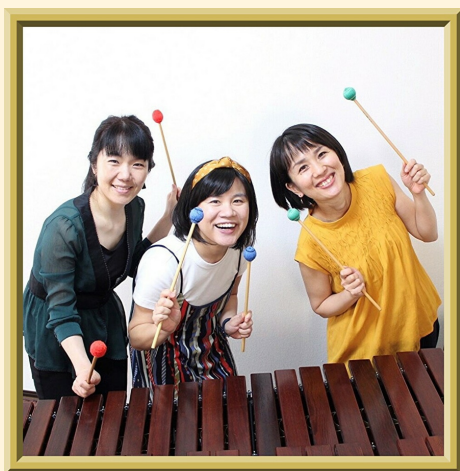

きいてワクワク! みてワクワク!
たのしいマリンバコンサート!

9 かつ 23 にち (もく)

倉吉未来中心 アトリウム

♪1回目 開場 9:30 開演 9:50 ♪2回目 開場 11:10 開演 11:30

※公演時間 40分程度

★各回 100席 限定 / 無料・事前申込制

お申込方法は、裏面をご覧ください。
※座席は間隔を開けて配置します。