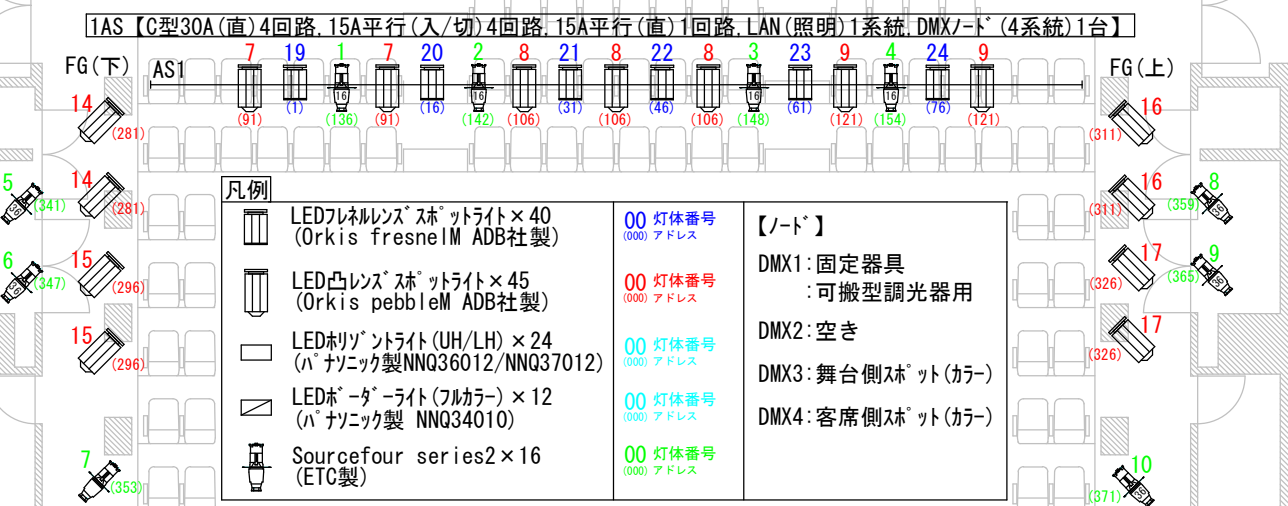

- 移動器具
- 11 (377)
 - 12 (395)
 - 13 (401)
 - 14 (407)
 - 15 (413)
 - 16 (419)

- 移動器具
(ASに捨吊り)
- 18 (441)
 - 18 (441)
 - 29 (441)
 - 30 (456)

- SS用
- 18 (441)
 - 19 (456)
 - 20 (471)

<p>凡例</p> <ul style="list-style-type: none"> LEDフレネルレンズ スポットライト×40 (Orkis fresnelM ADB社製) LED凸レンズ スポットライト×45 (Orkis pebbleM ADB社製) LEDパラボラ スポットライト (UH/LH) ×24 (パナソニック製 NNQ36012/NNQ37012) LEDスポットライト (フルカラー) ×12 (パナソニック製 NNQ34010) Sourcefour series2 ×16 (ETC製) 	<p>00 灯体番号 (000) アドレス</p> <p>00 灯体番号 (000) アドレス</p> <p>00 灯体番号 (000) アドレス</p> <p>00 灯体番号 (000) アドレス</p>	<p>【ノード】</p> <p>DMX1: 固定器具 : 可搬型調光器用</p> <p>DMX2: 空き</p> <p>DMX3: 舞台側スポット (カラー)</p> <p>DMX4: 客席側スポット (カラー)</p>
--	---	--