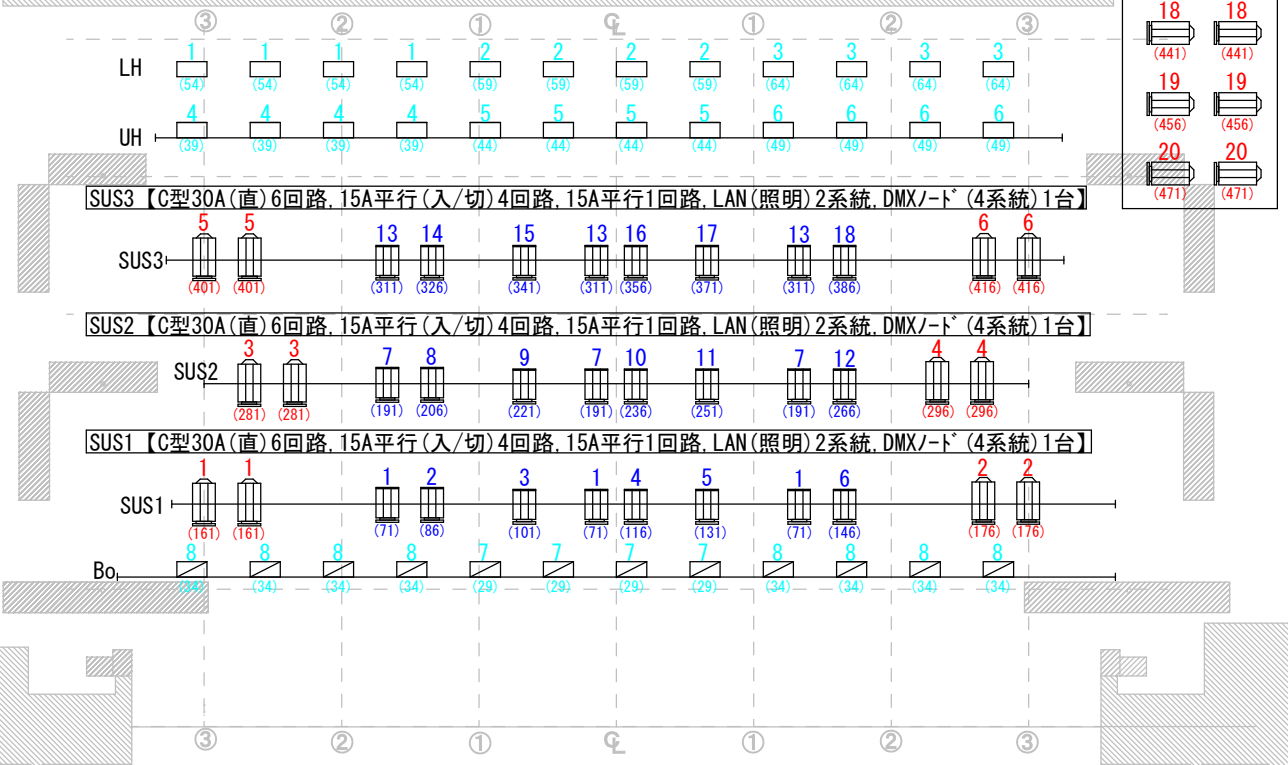

- 移動器具
- 11 (377)
 - 12 (395)
 - 13 (401)
 - 14 (407)
 - 15 (413)
 - 16 (419)

- 移動器具
(ASに捨吊り)
- 18 (441)
 - 18 (441)
 - 29 (441)
 - 30 (456)

- SS用
- 18 (441)
 - 19 (456)
 - 20 (471)

<p>凡例</p> <ul style="list-style-type: none"> LEDフレネルレンズ スポットライト×40 (Orkis fresnelM ADB社製) LED凸レンズ スポットライト×45 (Orkis pebbleM ADB社製) LEDパラボラ スポットライト (UH/LH) ×24 (パナソニック製 NNQ36012/NNQ37012) LEDスポットライト (フルカラー) ×12 (パナソニック製 NNQ34010) Sourcefour series2 ×16 (ETC製) 	<p>00 灯体番号 (000) アドレス</p> <p>00 灯体番号 (000) アドレス</p> <p>00 灯体番号 (000) アドレス</p> <p>00 灯体番号 (000) アドレス</p>	<p>【ノード】</p> <p>DMX1: 固定器具 : 可搬型調光器用</p> <p>DMX2: 空き</p> <p>DMX3: 舞台側スポット (カラー)</p> <p>DMX4: 客席側スポット (カラー)</p>
--	---	--