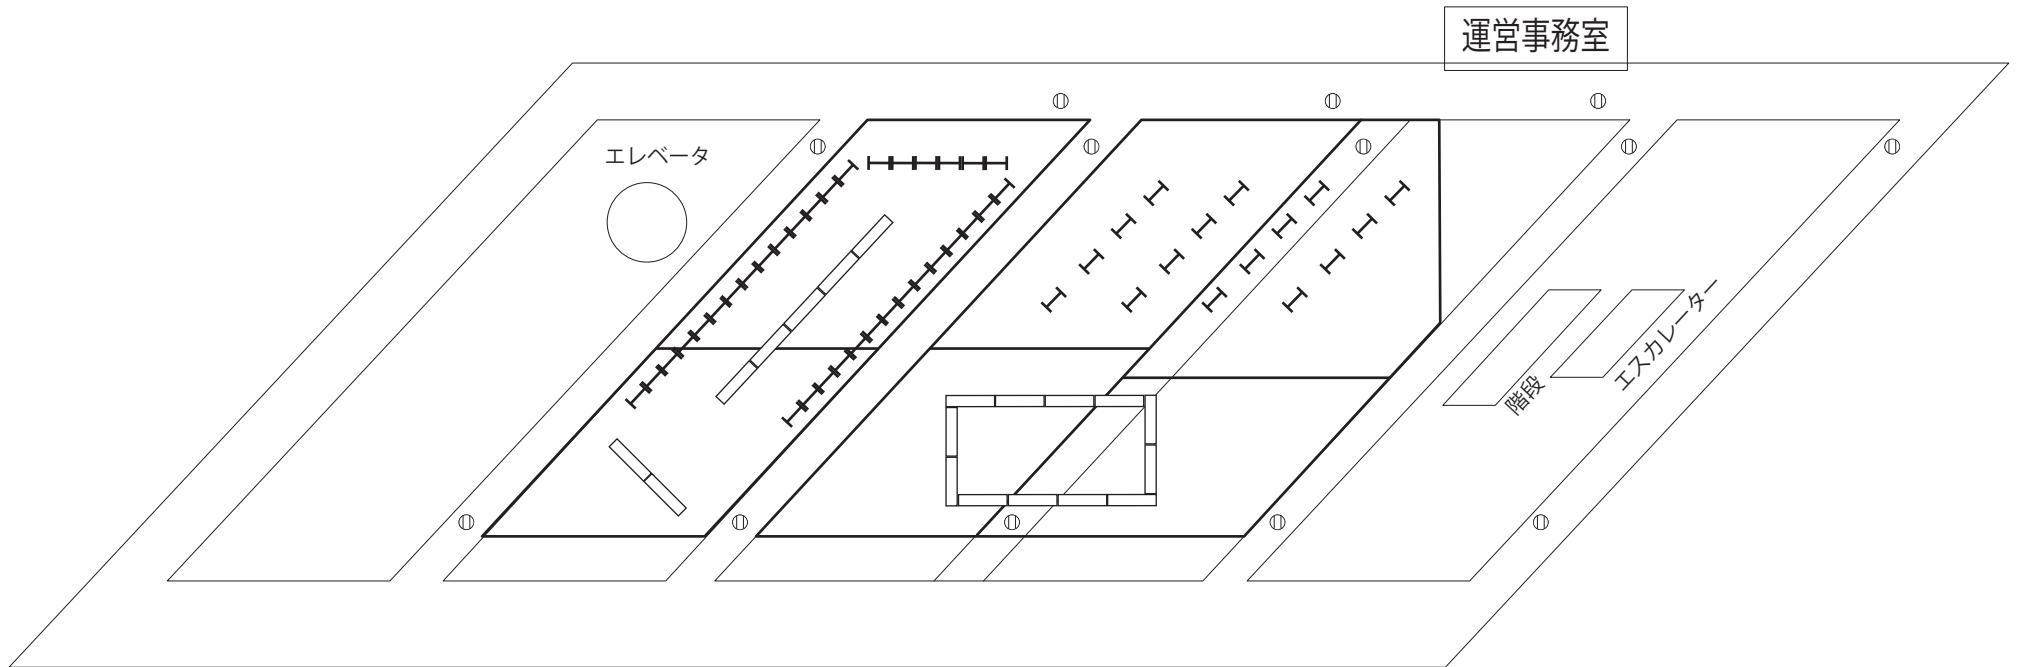

アトリウム レイアウトイメージ / 展示等

正面玄関

展示パネル設置台数

展示パネル (H) 寸法：横 86.5 cm / 縦 151 cm (キャスター含む高さ 180 cm)

縦方向… 1列最大 20 台程度

横方向… 1列最大 30 台程度

長机設置台数

長机 (L) 寸法：横 180 cm / 縦 45 cm / 高さ 70 cm

縦方向… 1列最大 10 台程度

横方向… 1列最大 13 台程度