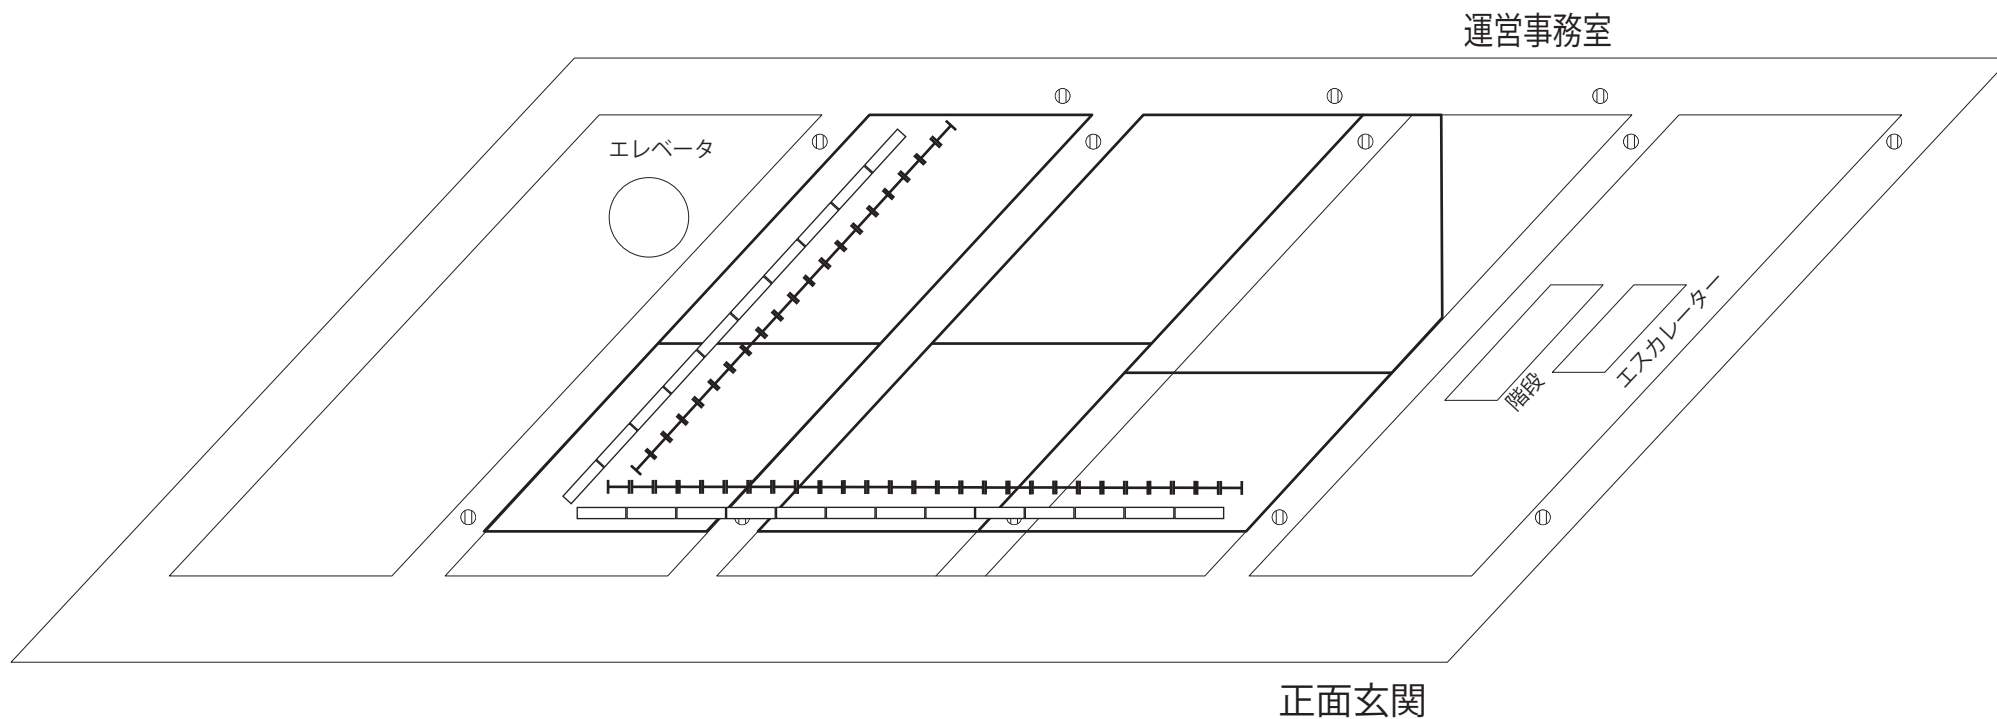

アトリウム（展示パネルと長机の最大設置数）

展示パネル設置台数

展示パネル(┆)寸法：横 86.5 cm / 縦 151 cm (キャスター含む高さ 180 cm)

縦方向… 1列最大 20 台程度

横方向… 1列最大 30 台程度

長机設置台数

長机(□)寸法：横 180 cm / 縦 45 cm / 高さ 70 cm

縦方向… 1列最大 10 台程度

横方向… 1列最大 13 台程度