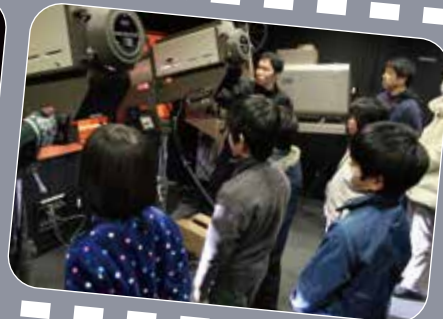

くらよしみらいちゅうしん

倉吉未来中心

なぞ と 謎解き

た ん けん

ホール探検ツアー

げきじょう うら がわ 劇場の裏側をのぞいてみよう！

えんげき らくご こうえんかい がくえんさい さまざまな おこな 未来中心
コンサート、演劇、落語、講演会、学園祭・・・様々なイベントが行われる未来中心。

みらいちゅうしん ひみつ
そんな未来中心のホールには秘密がいっぱい。

しせつけんがく あた そうさいけん なぞ と お たの まな
施設見学、与えられるミッション(操作体験)、謎解きを通してホールについて楽しく学ぼう！

し みらいちゅうしん たの
知れば未来中心がもっと楽しくなる！！

ねん
2020年

がっ にち
1月12日 (日) 13:30~
(受付開始 13:00)

さん か しゃ
参加者
ぼ しゅう
募集！

しょう がく せい い じょう
【対象】小学生以上 ※小学生の方は保護者の同伴が必要です。