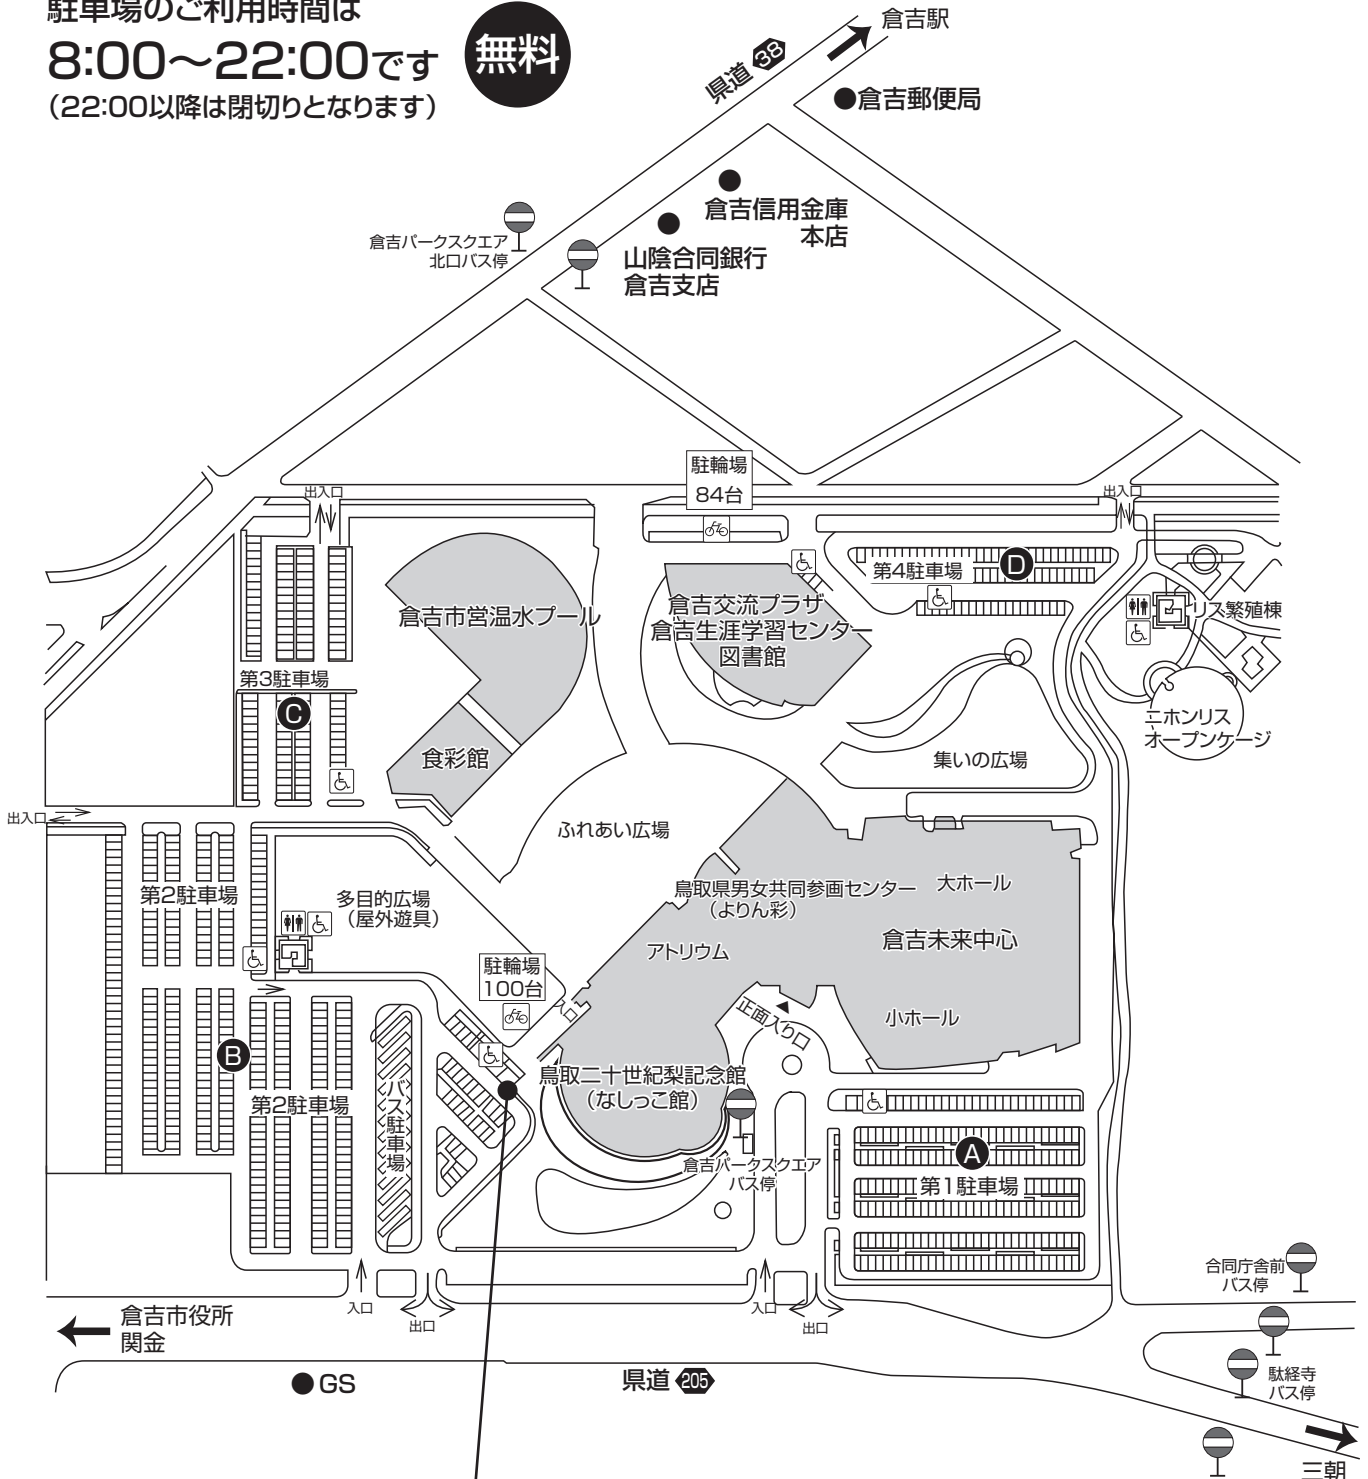

# 倉吉パークスクエア案内図

駐車場のご利用時間は  
**8:00～22:00**です  
 (22:00以降は閉切りとなります)

**無料**

鳥取二十世紀梨記念館側の  
 ハートフル駐車場には、  
 屋根付き通路が設けてあります。  
 (3台分)

**A 第1駐車場**

自家用車	194台
ハートフル	7台 <small>(緊急連絡用インターホンあり)</small>
タクシー	2台

**B 第2駐車場**

自家用車	353台
ハートフル	9台
バス	13台

**C 第3駐車場**

自家用車	102台
ハートフル	4台

**D 第4駐車場**

自家用車	82台
ハートフル	6台