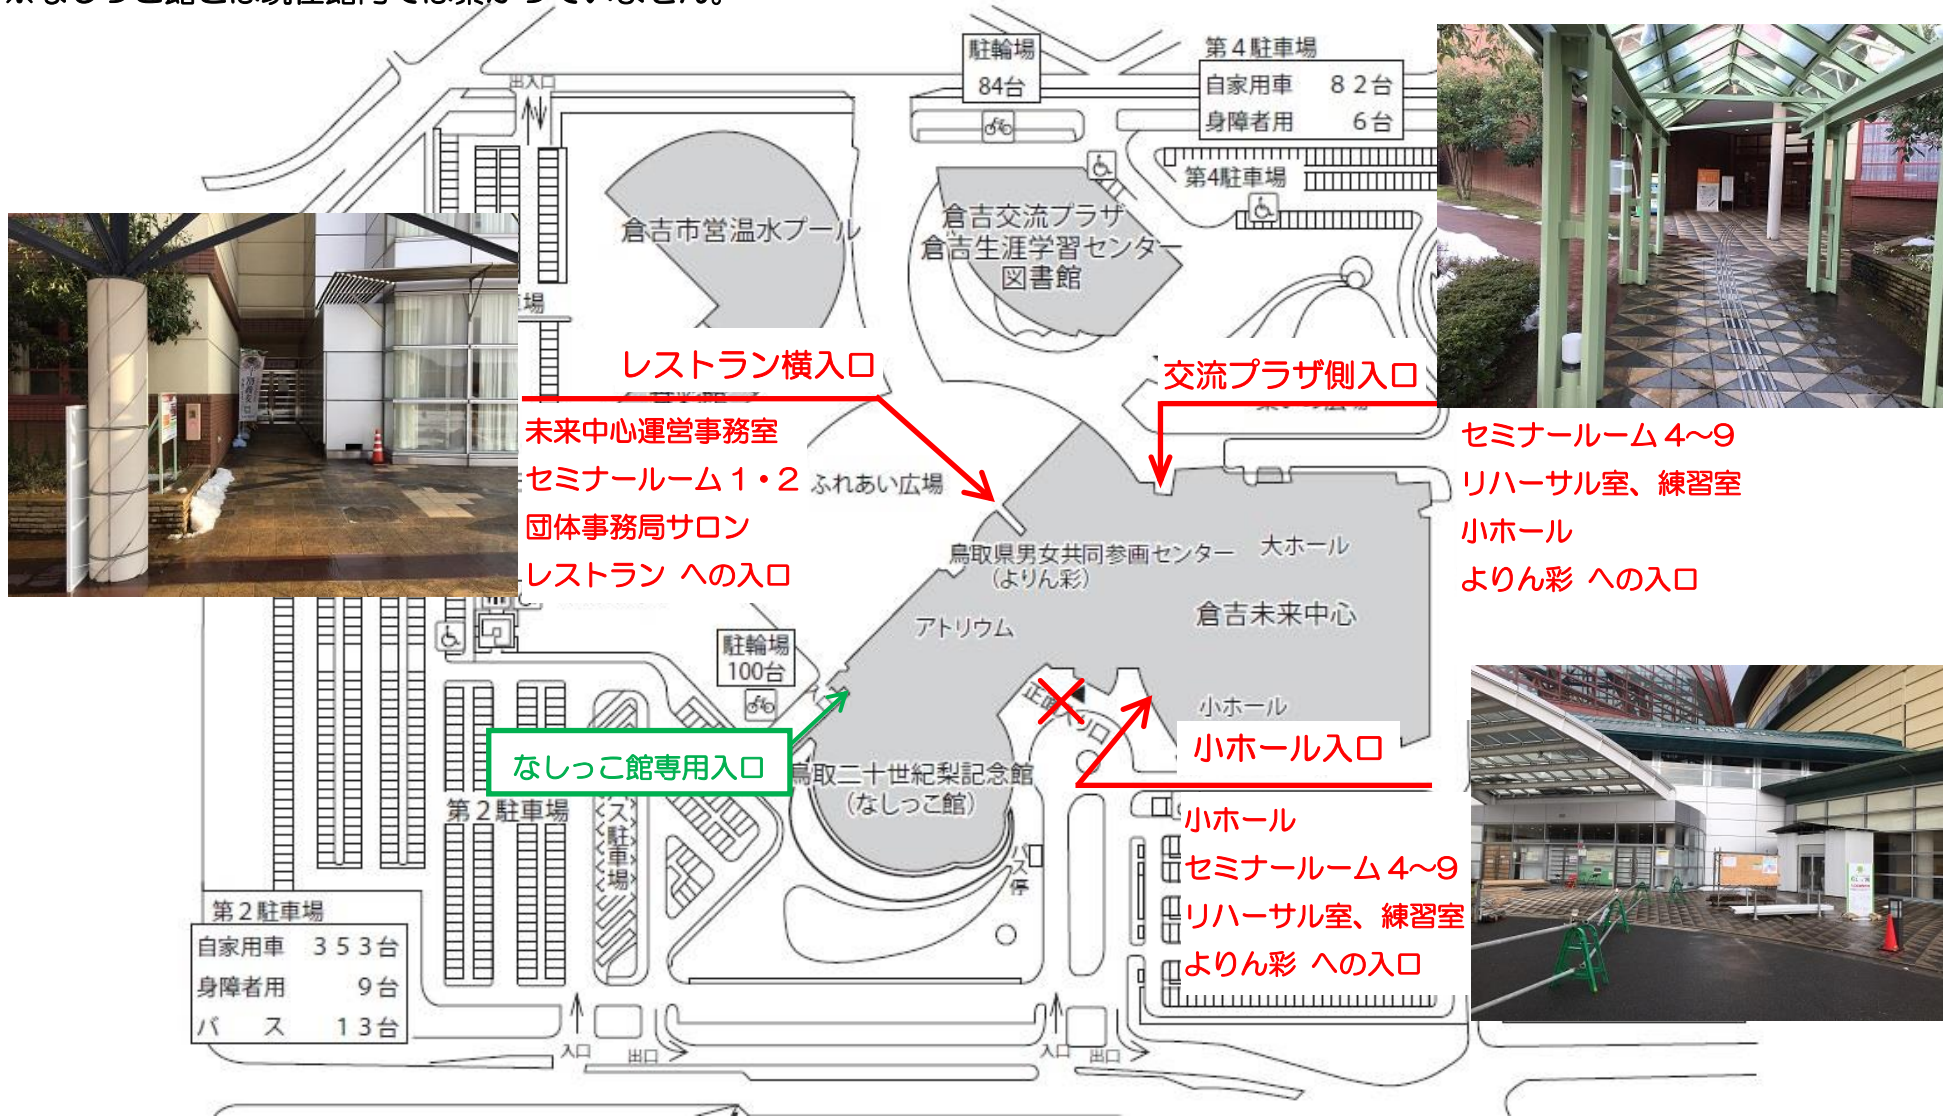

- * 未来中心運営事務室、セミナールーム 1・2、団体事務局サロン、レストランへお越しの方…レストラン横入口へ
- * 小ホール、セミナールーム 4~9、リハーサル室、練習室、よりん彩へお越しの方…交流プラザ側入口・小ホール入口
(正面玄関向かって右横) へ
- ※ なしっこ館とは現在館内では繋がっていません。

レストラン横入口
 未来中心運営事務室
 セミナールーム 1・2
 団体事務局サロン
 レストラン への入口

交流プラザ側入口

セミナールーム 4~9
 リハーサル室、練習室
 小ホール
 よりん彩 への入口

なしっこ館専用入口

小ホール入口

小ホール
 セミナールーム 4~9
 リハーサル室、練習室
 よりん彩 への入口