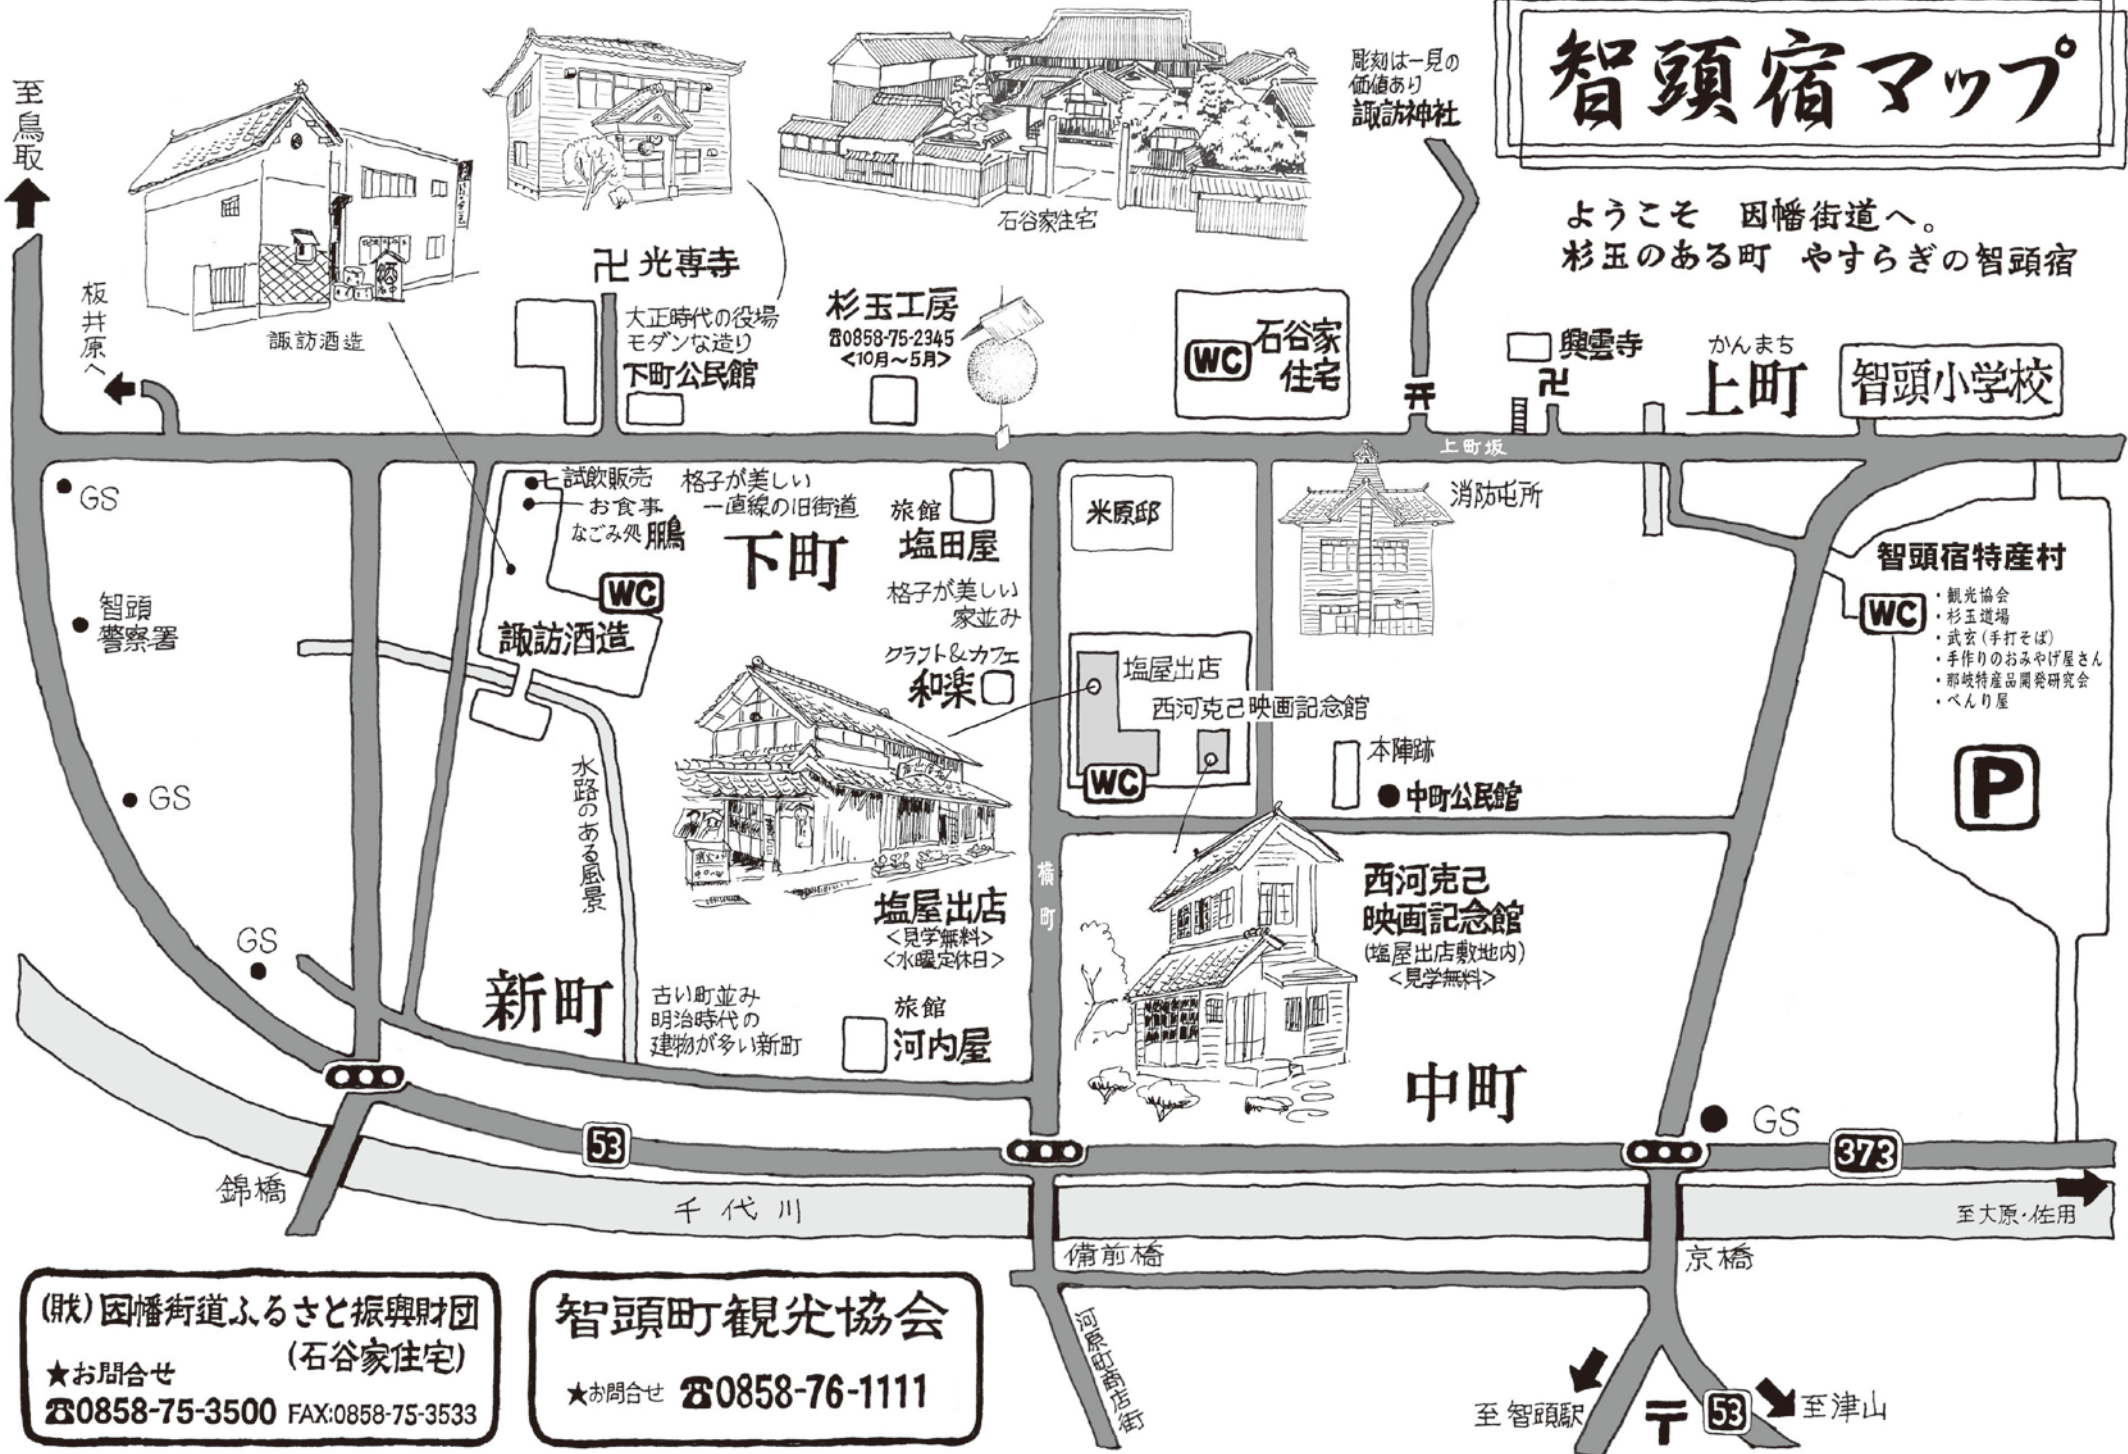

智頭宿マップ

ようこそ 因幡街道へ。
杉玉のある町 やすらぎの智頭宿

(財)因幡街道ふるさと振興財団
★お問合せ (石谷家住宅)
☎0858-75-3500 FAX:0858-75-3533

智頭町観光協会
★お問合せ ☎0858-76-1111